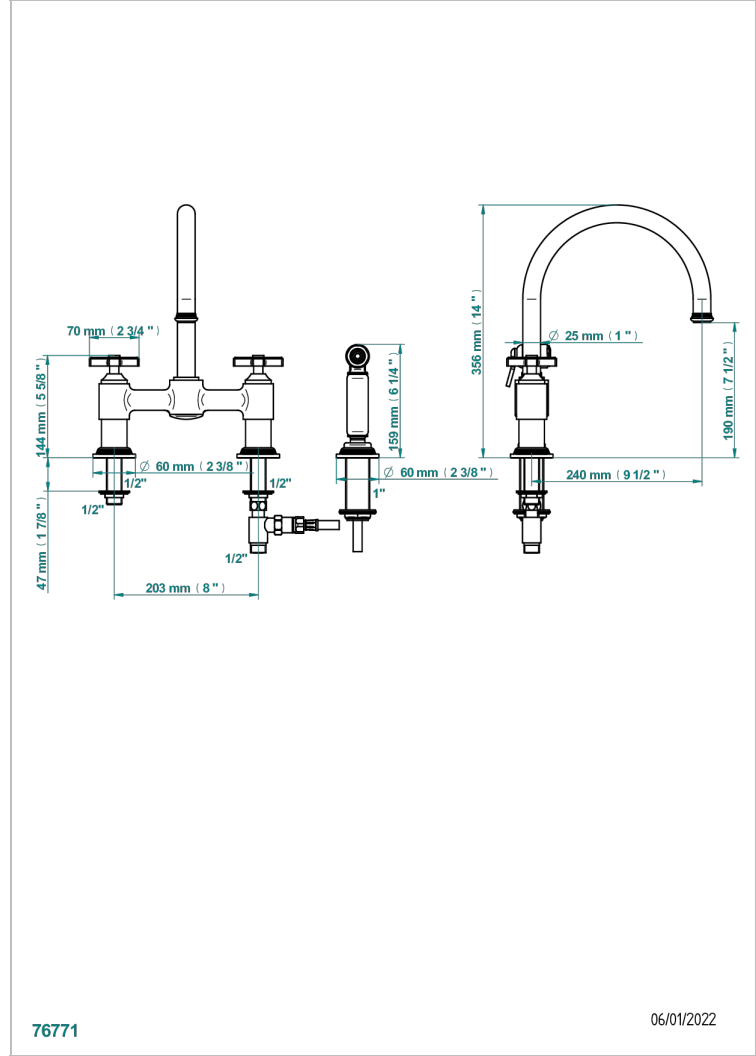

WEST COAST WITH GUILLOCHE DECOR

U9C-159DM

THG[®]
PARIS

Mezclador de fregadero de 2 orificios con caño giratorio y rociador lateral

CARACTERÍSTICAS

- ACS : 22ACCLY430

ESTÁNDAR

ACABADOS DISPONIBLES