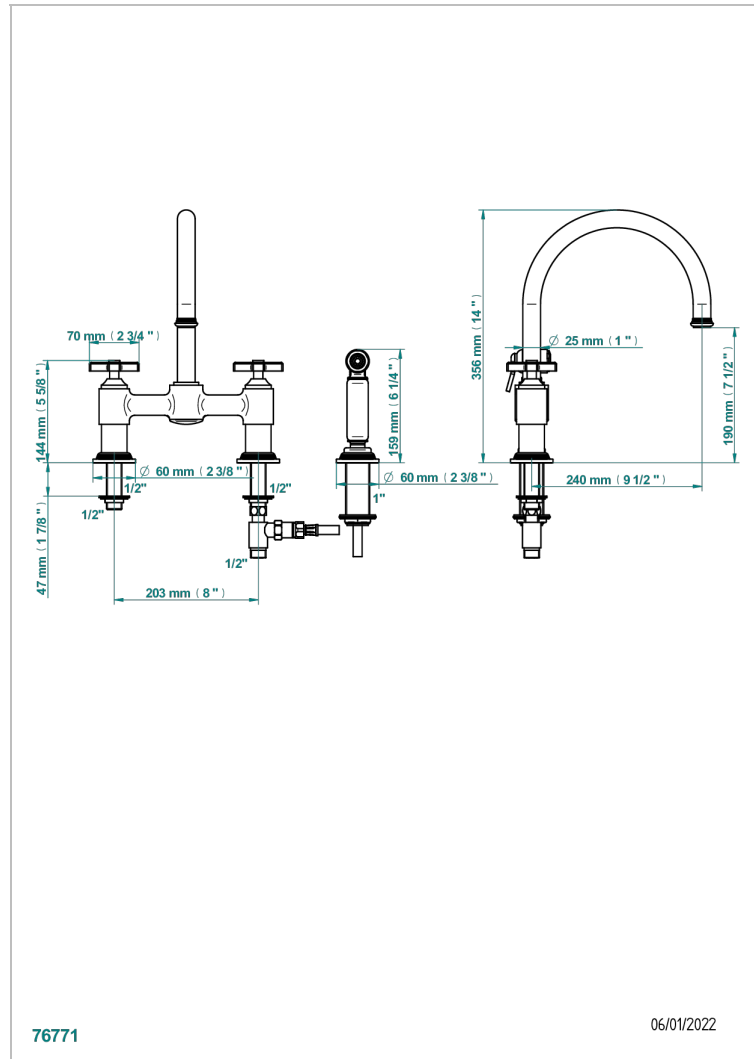

# WEST COAST WITH GUILLOCHE DECOR

U9C-159DM

2-loch-spültischbatterie mit schwenkbarem auslauf und seitenbrause

THG<sup>®</sup>  
PARIS