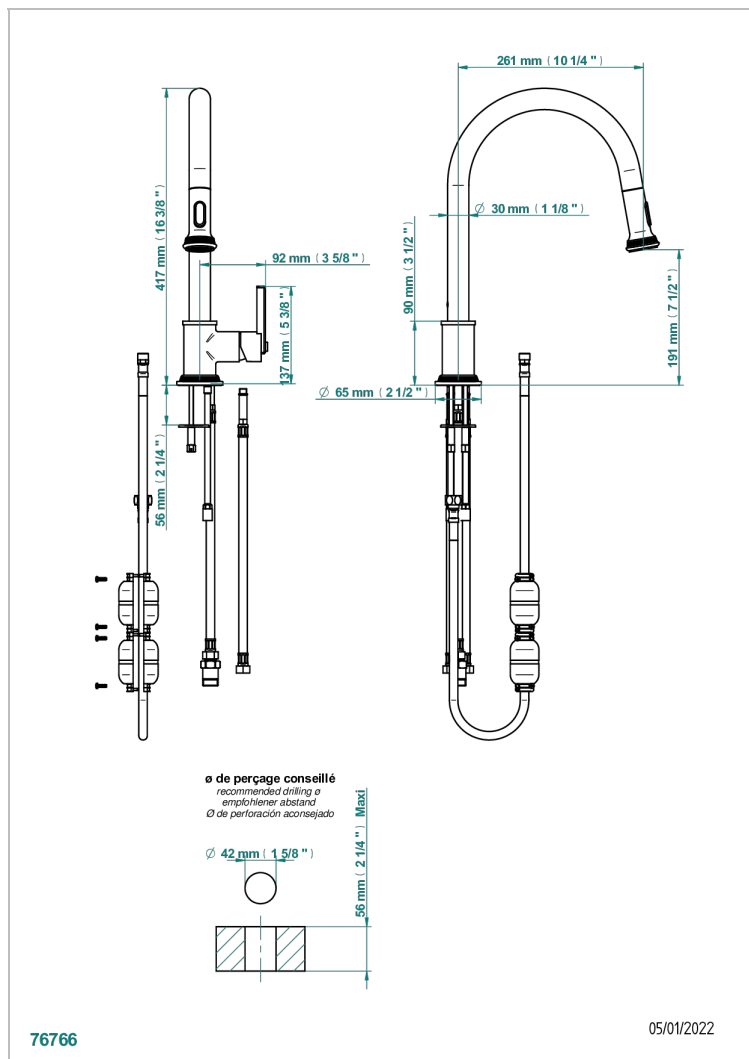

WEST COAST ONYX NOIR A MANETTES

U9F-6181D

THG[®]
PARIS

Mitigeur d'évier avec bec orientable et douchette extractible

CARACTÉRISTIQUES

- West Coast Onyx noir à manettes
- Mitigeur d'évier avec bec orientable et douchette extractible

FINITIONS DISPONIBLES

Bronze clair - D01
Chromé - A02
Chromé mat - C02
Doré brillant - F01
Doré mat - F07
Laiton fumé naturel - A13

Nickel brillant - B01
Nickel mat - C01
Noir mat céramique - D30
Or pâle - F30
Or pâle mat - F31
Pvd blush - H62