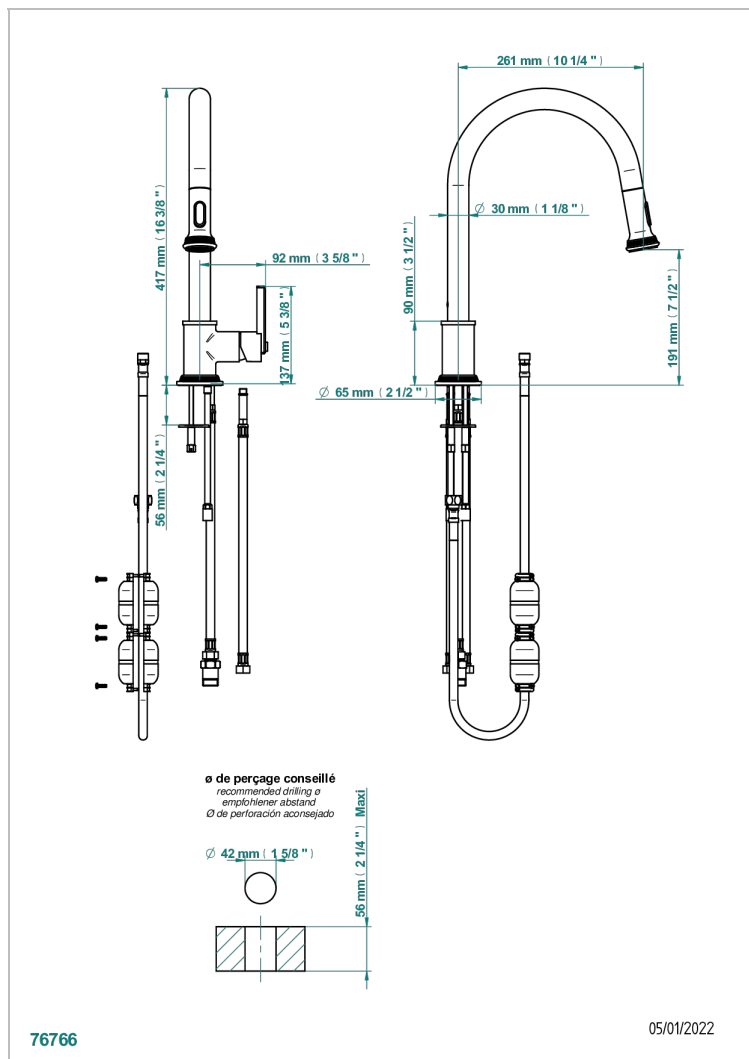

WEST COAST ONYX NOIR A MANETTES

U9F-6181D

Mitigeur d'évier avec bec orientable et douchette extractible

THG[®]
PARIS

76766

05/01/2022

CARACTÉRISTIQUES

- West Coast Onyx noir à manettes
- Mitigeur d'évier avec bec orientable et douchette extractible

FINITIONS DISPONIBLES

Bronze clair - D01
Chromé - A02
Chromé mat - C02
Doré brillant - F01
Doré mat - F07
Laiton fumé naturel - A13

Nickel brillant - B01
Nickel mat - C01
Noir mat céramique - D30
Or pâle - F30
Or pâle mat - F31
Pvd blush - H62