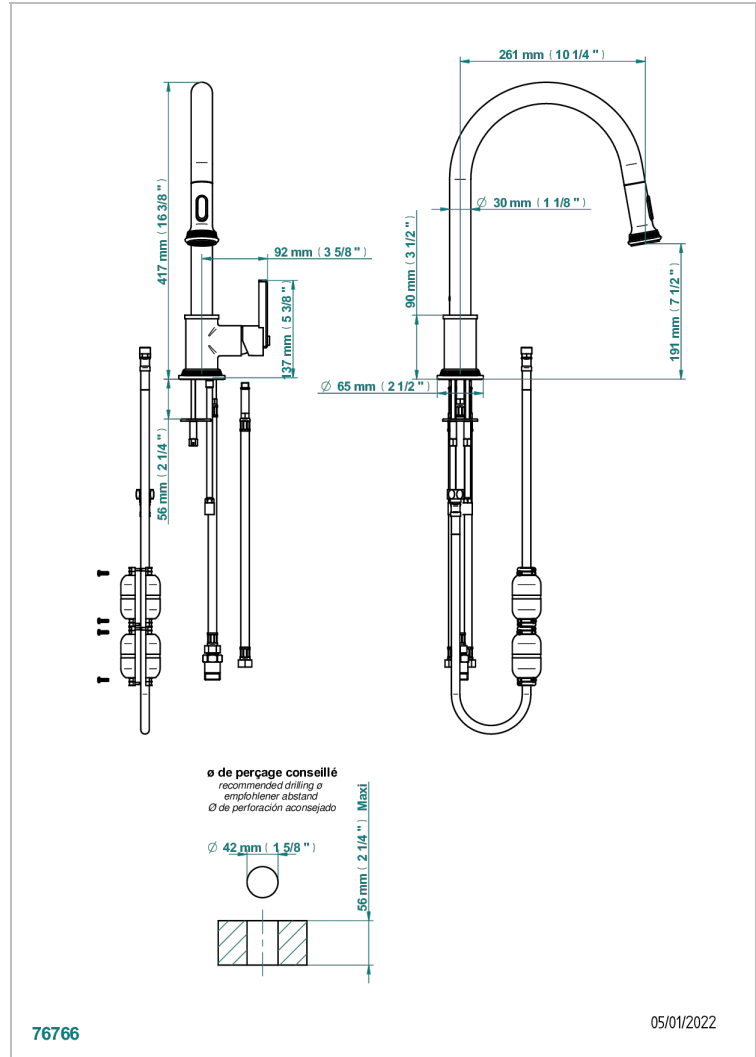

WEST COAST BLACK ONYX WITH LEVER

U9F-6181D

THG[®]
PARIS

Spültisch-einloch einhebel batterie mit schwenkbarem auslauf und ausziehbarer dusche

EIGENSCHAFTEN

- West Coast Black Onyx with lever
- Spültisch-einloch einhebel batterie mit schwenkbarem auslauf und ausziehbarer dusche

VERFÜGBARE OBERFLÄCHEN

Altnickel - H28
Blassgold - F30
Blassgold matt unlackiert - F31
Bronze hell - D01
Chrom - A02
Chrom matt - C02

Gold - F01
Gold matt - F07
Kupfer altrot matt lackiert - H07
Mattschwarz keramik - D30
Natural smoked Brass - A13
Nickel matt - C01

Pvd umber - H66
Pvd umber matt - H67
Silbernickel - B01