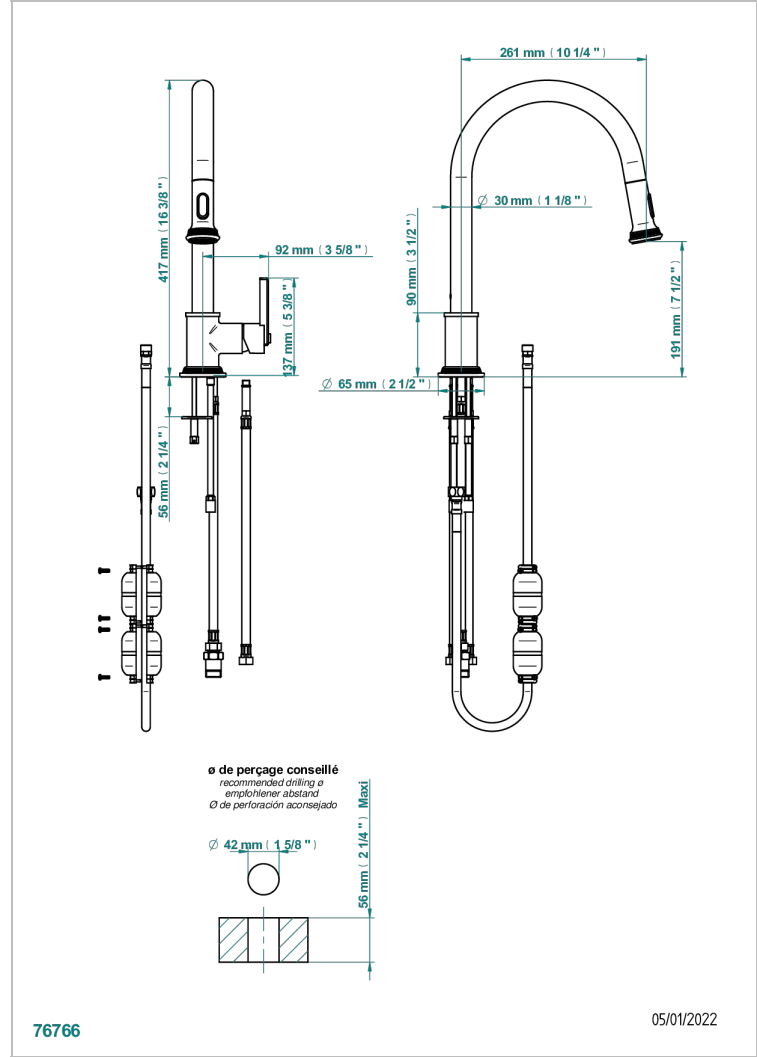

# WEST COAST С РУЧКАМИ-РУКОЯТКАМИ С ЧЕРНЫМ ОНИКСОМ

U9F-6181D

Single lever sink mixer with swivel spout and pull-out spray

76766

05/01/2022

## ХАРАКТЕРИСТИКИ

- West coast с ручками-рукоятками с чёрным ониксом
- Single lever sink mixer with swivel spout and pull-out spray