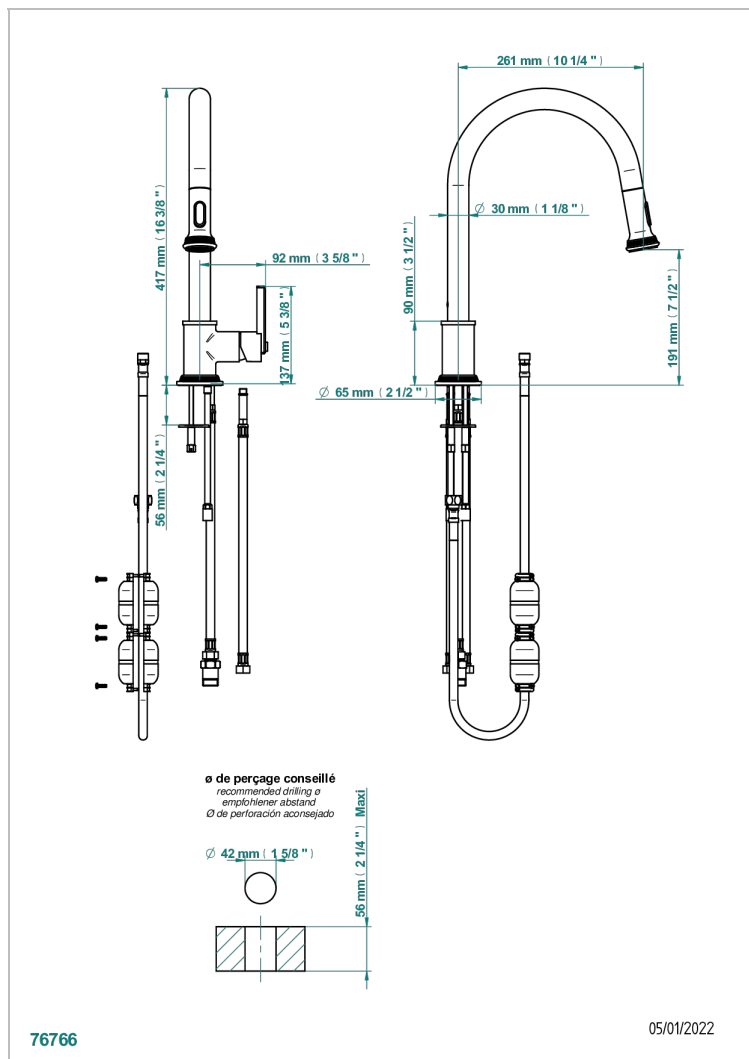

# WEST COAST ONYX NOIR A MANETTES

U9F-6181D

THG<sup>®</sup>  
PARIS

Mitigeur d'évier avec bec orientable et douchette extractible

## CARACTÉRISTIQUES

- West Coast Onyx noir à manettes
- Mitigeur d'évier avec bec orientable et douchette extractible