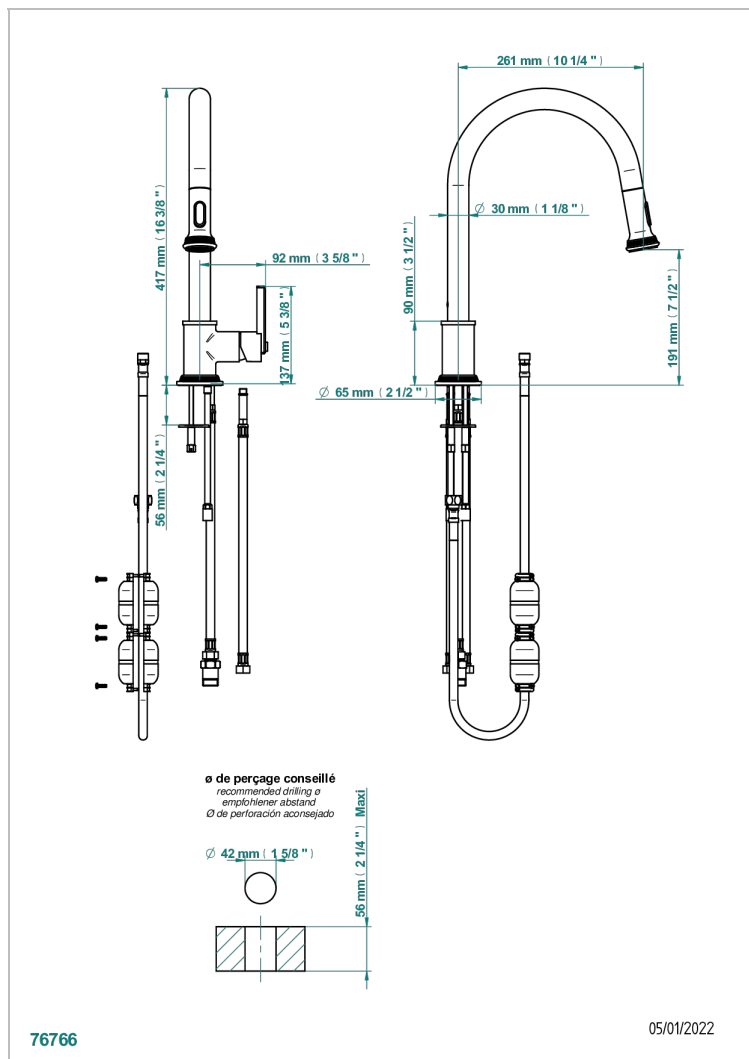

# WEST COAST BLACK ONYX WITH LEVER

U9F-6181D

THG<sup>®</sup>  
PARIS

Monomando de fregadero con caño giratorio y rociador extraíble

## CARACTERÍSTICAS

- West Coast Black Onyx with lever
- Monomando de fregadero con caño giratorio y rociador extraíble

Níquel viejo - H28  
Pvd blush - H62  
Pvd blush mate - H60  
Pvd color latón - H49  
Pvd color latón mate - H50  
Pvd color níquel - H55

Pvd color níquel mate - H56  
Pvd color oro - H52  
Pvd color oro mate - H53  
Pvd grafito - H64  
Pvd grafito mate - H65  
Pvd marrón bronce - F33

Pvd marrón bronce mate - F34  
Pvd umber - H66  
Pvd umber mate - H67