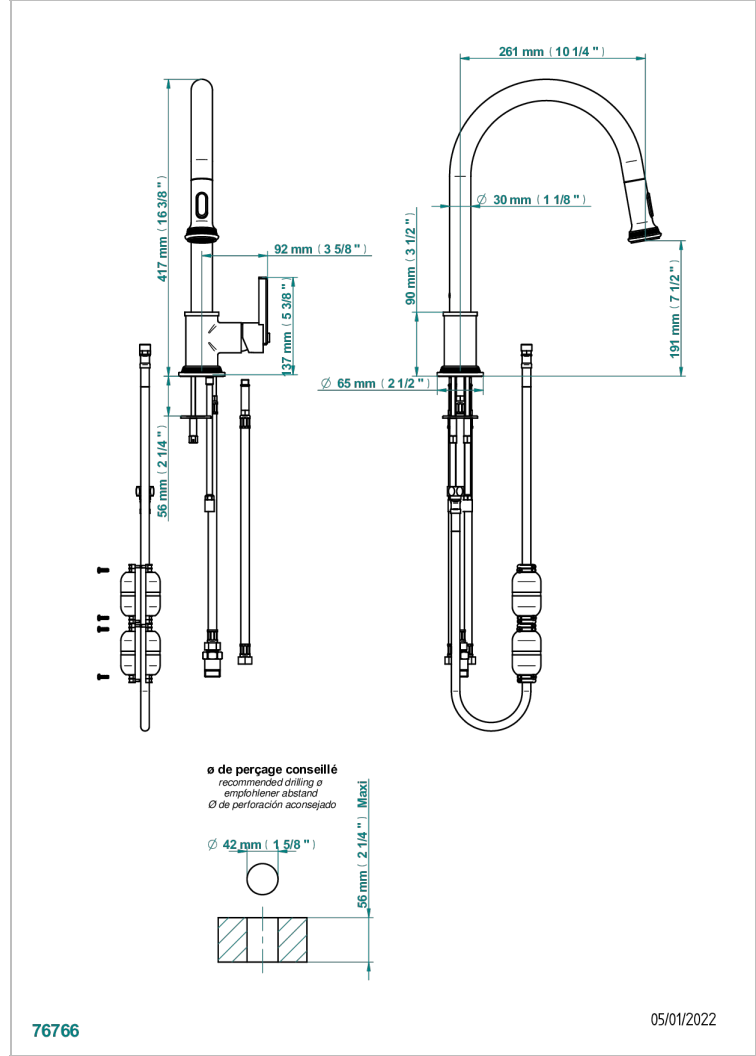

WEST COAST BLACK ONYX WITH LEVER

U9F-6181D

THG[®]
PARIS

Spültisch-einloch einhebel batterie mit schwenkbarem auslauf und ausziehbarer dusche

76766

05/01/2022

EIGENSCHAFTEN

- West Coast Black Onyx with lever
- Spültisch-einloch einhebel batterie mit schwenkbarem auslauf und ausziehbarer dusche

VERFÜGBARE OBERFLÄCHEN

Altnickel - H28
 Blassgold - F30
 Blassgold matt unlackiert - F31
 Bronze hell - D01
 Chrom - A02
 Chrom matt - C02

Gold - F01
 Gold matt - F07
 Kupfer altrot matt lackiert - H07
 Mattschwarz keramik - D30
 Natural smoked Brass - A13
 Nickel matt - C01

Pvd umber - H66
 Pvd umber matt - H67
 Silbernichel - B01