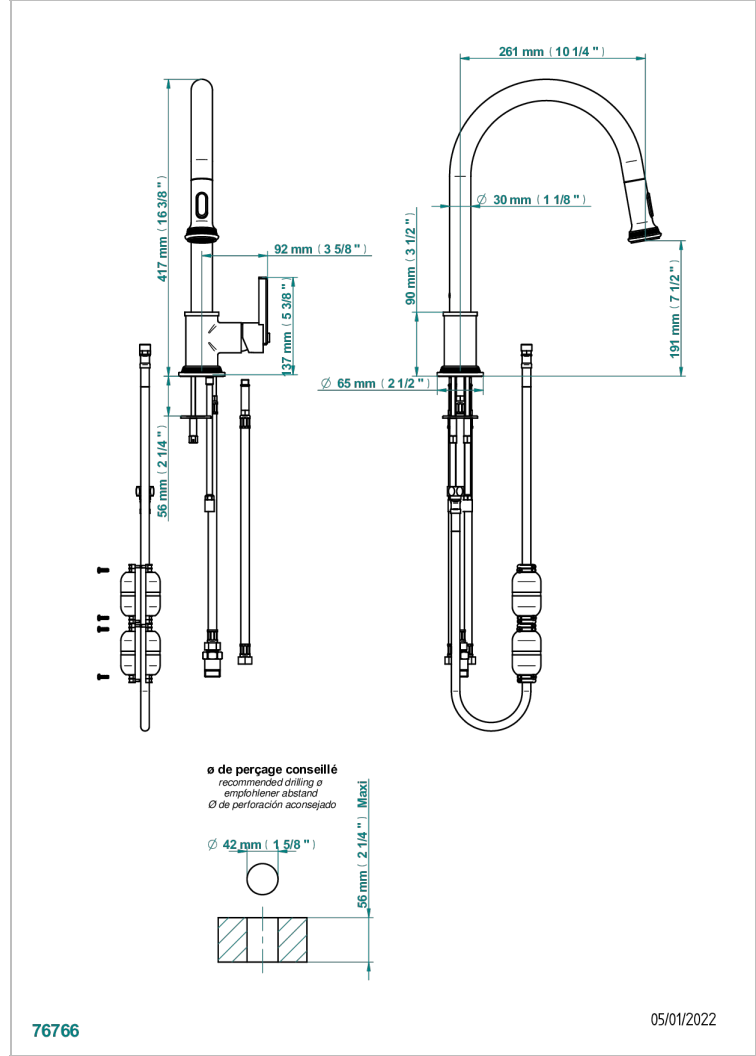

WEST COAST ONYX NOIR

U9E-6181D

Mitigeur d'évier avec bec orientable et douchette extractible

THG[®]
PARIS

76766

05/01/2022

CARACTÉRISTIQUES

- West Coast Onyx noir
- Mitigeur d'évier avec bec orientable et douchette extractible

FINITIONS DISPONIBLES

Bronze clair - D01
Chromé - A02
Chromé mat - C02
Doré brillant - F01
Doré mat - F07
Laiton fumé naturel - A13

Nickel brillant - B01
Nickel mat - C01
Noir mat céramique - D30
Or pâle - F30
Or pâle mat - F31
Pvd blush - H62