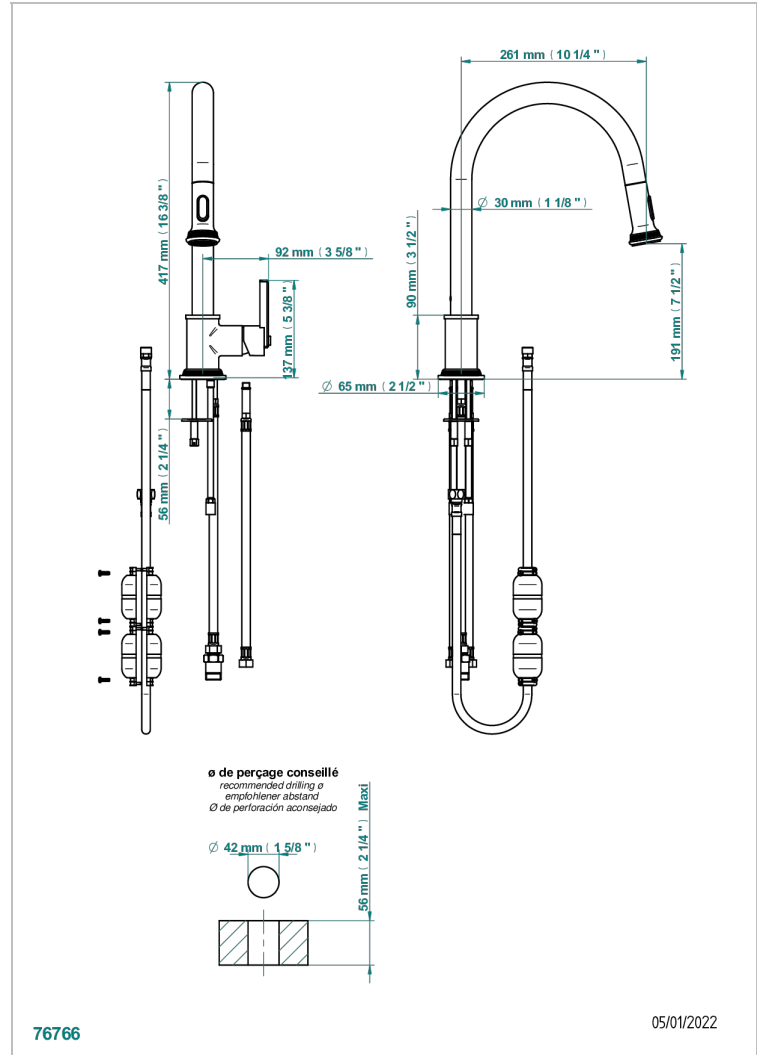

WEST COAST ONYX NOIR

U9E-6181D

Mitigeur d'évier avec bec orientable et douchette extractible

THG[®]
PARIS

CARACTÉRISTIQUES

- West Coast Onyx noir
- Mitigeur d'évier avec bec orientable et douchette extractible

FINITIONS DISPONIBLES

Bronze clair - D01
Chromé - A02
Chromé mat - C02
Doré brillant - F01
Doré mat - F07
Laiton fumé naturel - A13

Nickel brillant - B01
Nickel mat - C01
Noir mat céramique - D30
Or pâle - F30
Or pâle mat - F31
Pvd blush - H62