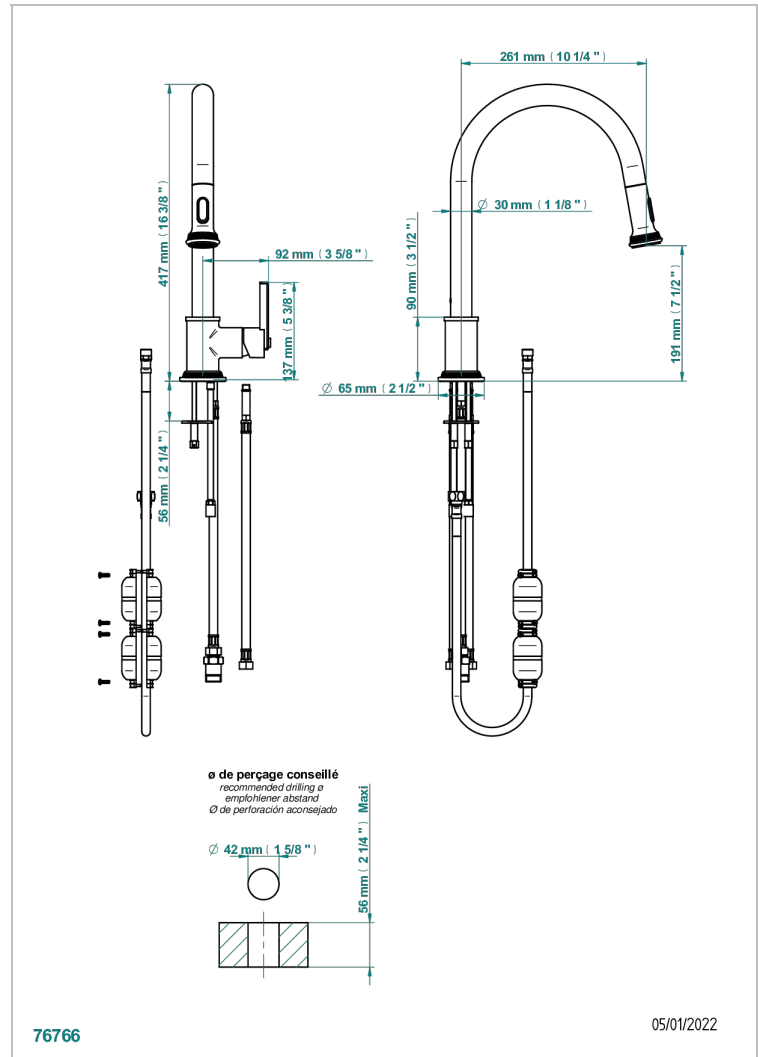

WEST COAST BLACK ONYX

U9E-6181D

Monomando de fregadero con caño giratorio y rociador extraíble

THG[®]
PARIS

CARACTERÍSTICAS

- West Coast Black Onyx
- Monomando de fregadero con caño giratorio y rociador extraíble

ACABADOS DISPONIBLES

Bronce claro - D01
Cerámica negra mate - D30
Cobre viejo mate - H07
Cromo - A02
Cromo mate - C02
Dorado - F01

Dorado mate - F07
Dorado pálido - F30
Dorado pálido mate (sin barniz) - F31
Natural smoked Brass - A13
Níquel - B01
Níquel mate - C01

Níquel viejo - H28
Pvd blush - H62
Pvd blush mate - H60
Pvd color latón - H49
Pvd color latón mate - H50
Pvd color níquel - H55

Pvd color níquel mate - H56
Pvd color oro - H52
Pvd color oro mate - H53
Pvd grafito - H64
Pvd grafito mate - H65
Pvd marrón bronce - F33

Pvd marrón bronce mate - F34
Pvd umber - H66
Pvd umber mate - H67