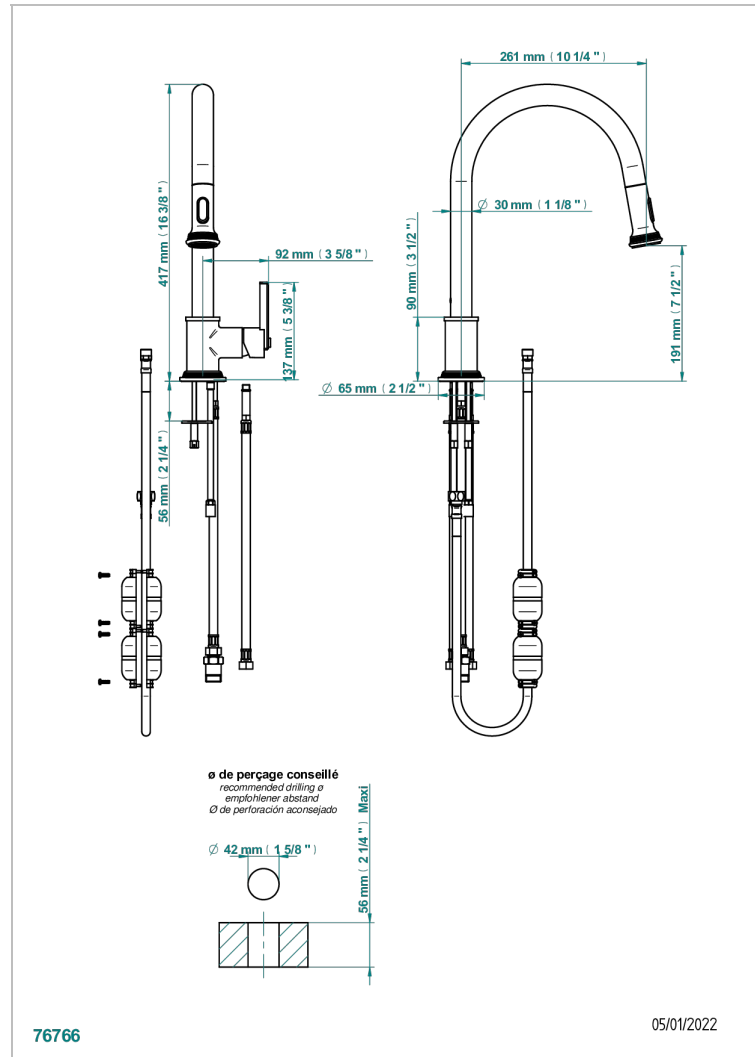

WEST COAST BLACK ONYX

U9E-6181D

THG[®]
PARIS

Spültisch-einloch einhebel batterie mit schwenkbarem auslauf und ausziehbarer dusche

EIGENSCHAFTEN

- West Coast Black Onyx
- Spültisch-einloch einhebel batterie mit schwenkbarem auslauf und ausziehbarer dusche

VERFÜGBARE OBERFLÄCHEN

Altnickel - H28
Blassgold - F30
Blassgold matt unlackiert - F31
Bronze hell - D01
Chrom - A02
Chrom matt - C02

Gold - F01
Gold matt - F07
Kupfer altrot matt lackiert - H07
Mattschwarz keramik - D30
Natural smoked Brass - A13
Nickel matt - C01

Pvd umber - H66
Pvd umber matt - H67
Silbernichel - B01