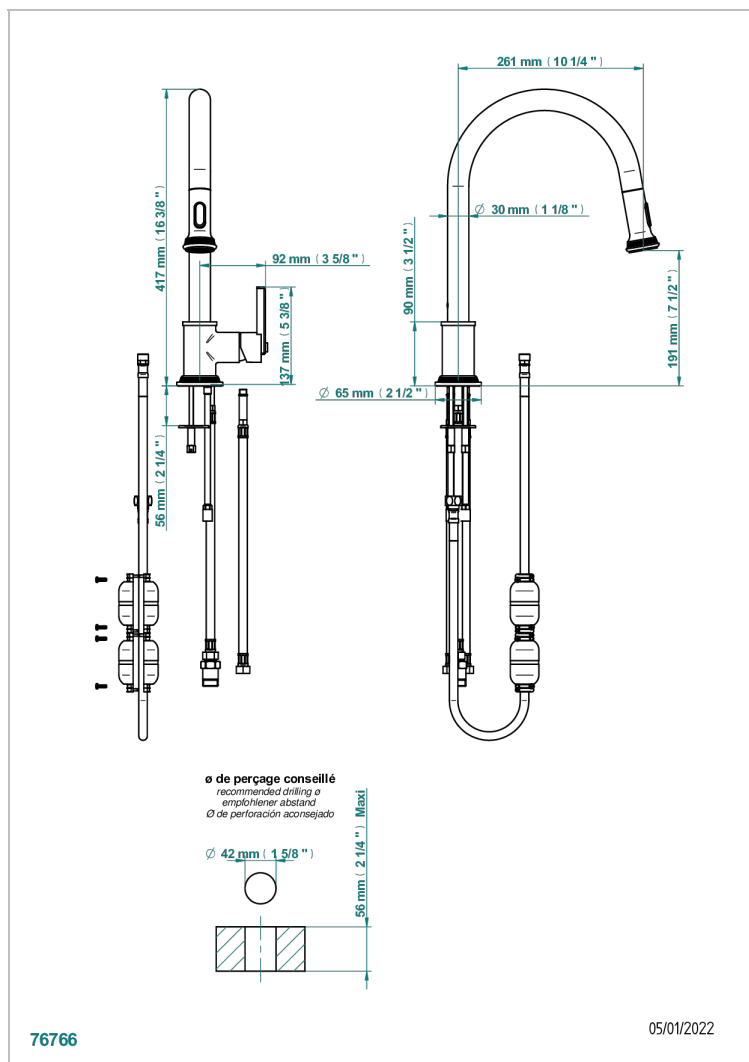

WEST COAST С РУЧКАМИ-КРЕСТИКАМИ С ЧЕРНЫМ ОНИКСОМ

THG[®]
PARIS

U9E-6181D

Single lever sink mixer with swivel spout and pull-out spray

ХАРАКТЕРИСТИКИ

- West coast с ручками-крестиками с чёрным ониксом
- Single lever sink mixer with swivel spout and pull-out spray