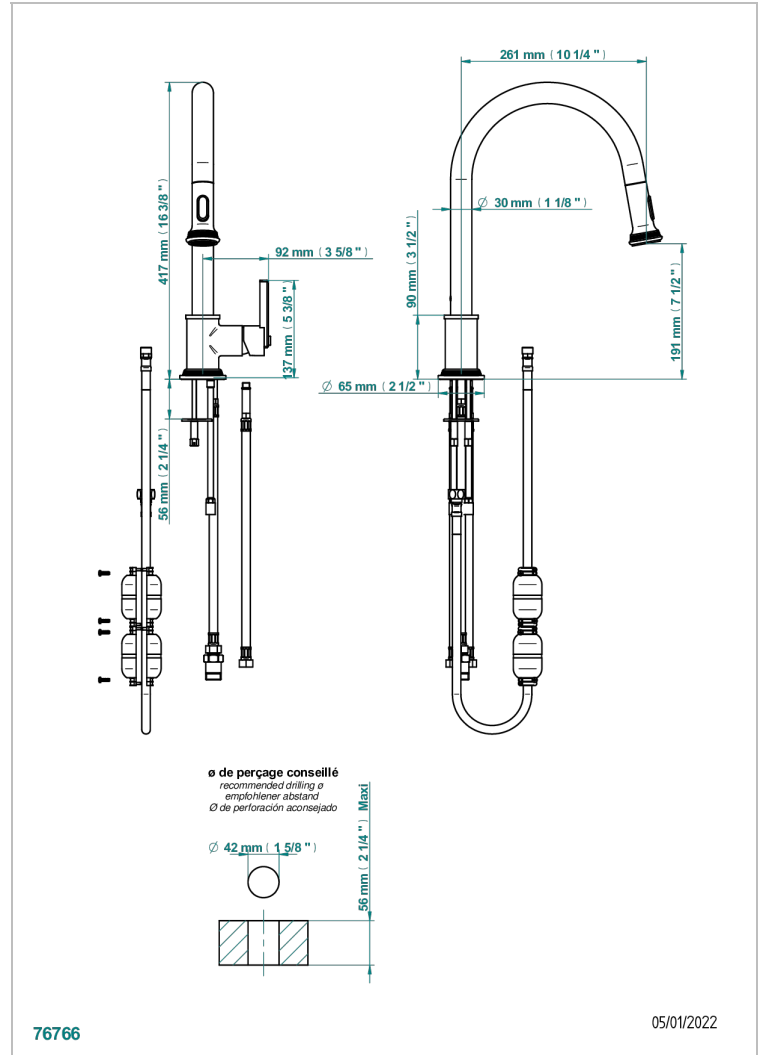

WEST COAST ONYX NOIR

U9E-6181D

Mitigeur d'évier avec bec orientable et douchette extractible

THG[®]
PARIS

CARACTÉRISTIQUES

- West Coast Onyx noir
- Mitigeur d'évier avec bec orientable et douchette extractible

FINITIONS DISPONIBLES

Bronze clair - D01
Chromé - A02
Chromé mat - C02
Doré brillant - F01
Doré mat - F07
Laiton fumé naturel - A13

Nickel brillant - B01
Nickel mat - C01
Noir mat céramique - D30
Or pâle - F30
Or pâle mat - F31
Pvd blush - H62