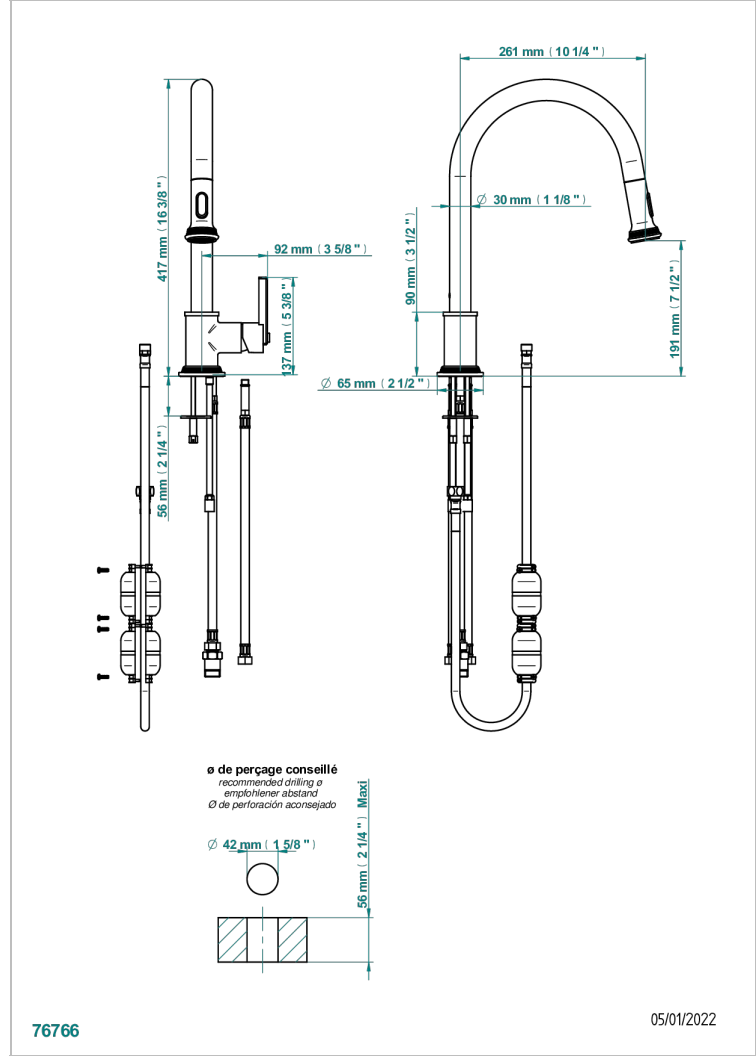

WEST COAST BLACK ONYX

U9E-6181D

Monomando de fregadero con caño giratorio y rociador extraíble

THG[®]
PARIS

CARACTERÍSTICAS

- West Coast Black Onyx
- Monomando de fregadero con caño giratorio y rociador extraíble

ACABADOS DISPONIBLES

Bronce claro - D01
Cerámica negra mate - D30
Cobre viejo mate - H07
Cromo - A02
Cromo mate - C02
Dorado - F01

Dorado mate - F07
Dorado pálido - F30
Dorado pálido mate (sin barniz) - F31
Natural smoked Brass - A13
Níquel - B01
Níquel mate - C01

Níquel viejo - H28
Pvd blush - H62
Pvd blush mate - H60
Pvd color latón - H49
Pvd color latón mate - H50
Pvd color níquel - H55

Pvd color níquel mate - H56
Pvd color oro - H52
Pvd color oro mate - H53
Pvd grafito - H64
Pvd grafito mate - H65
Pvd marrón bronce - F33

Pvd marrón bronce mate - F34
Pvd umber - H66
Pvd umber mate - H67