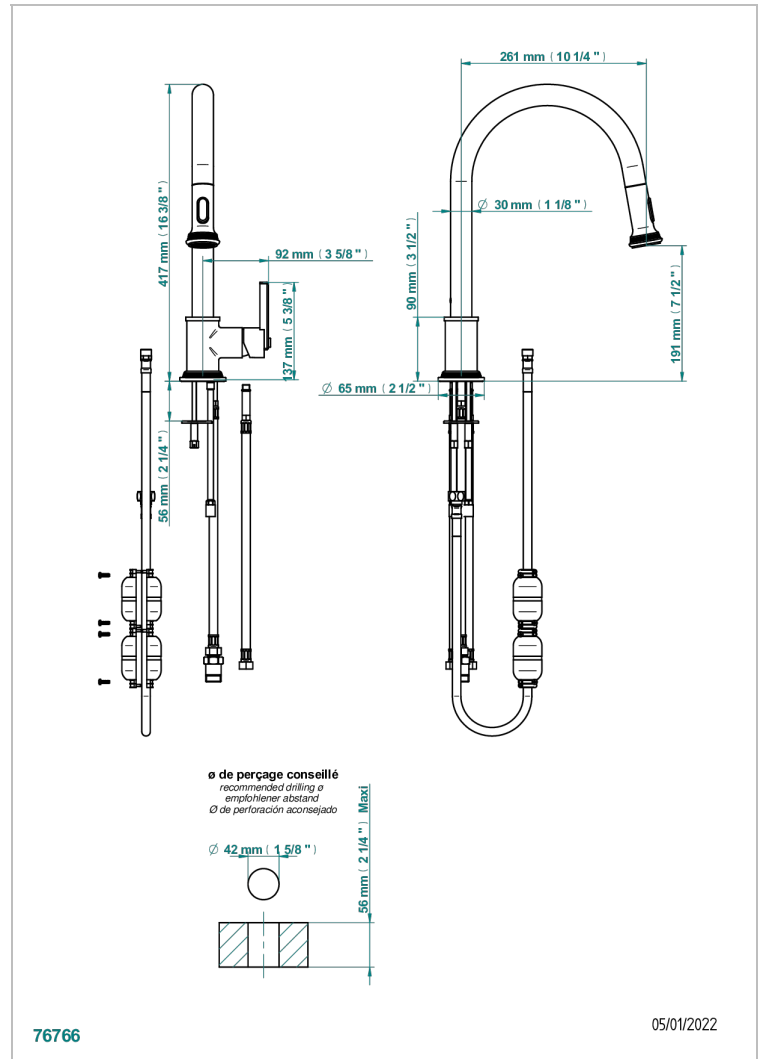

WEST COAST BLACK ONYX

U9E-6181D

THG[®]
PARIS

Spültisch-einloch einhebel batterie mit schwenkbarem auslauf und ausziehbarer dusche

EIGENSCHAFTEN

- West Coast Black Onyx
- Spültisch-einloch einhebel batterie mit schwenkbarem auslauf und ausziehbarer dusche

VERFÜGBARE OBERFLÄCHEN

Altnickel - H28
Blassgold - F30
Blassgold matt unlackiert - F31
Bronze hell - D01
Chrom - A02
Chrom matt - C02

Gold - F01
Gold matt - F07
Kupfer altrot matt lackiert - H07
Mattschwarz keramik - D30
Natural smoked Brass - A13
Nickel matt - C01

Pvd umber - H66
Pvd umber matt - H67
Silbernickel - B01