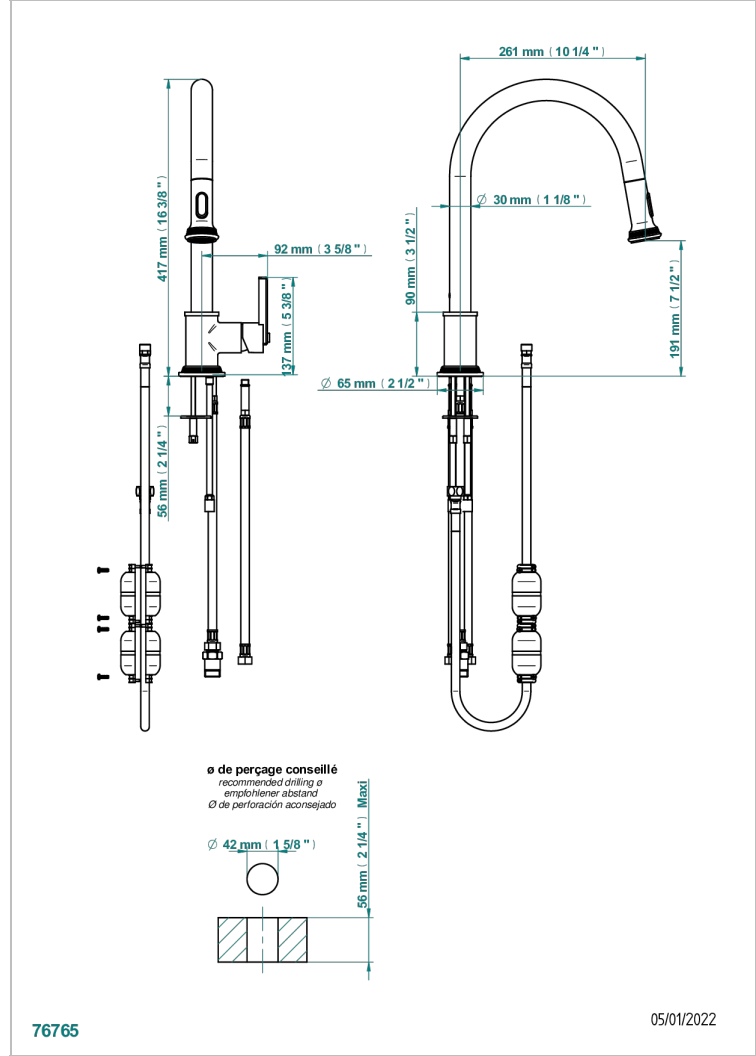

WEST COAST GUILLOCHE LIN A MANETTES

U9D-6181D

THG[®]
PARIS

Mitigeur d'évier avec bec orientable et douchette extractible

CARACTÉRISTIQUES

- West Coast Guilloché Lin à manettes
- Mitigeur d'évier avec bec orientable et douchette extractible

FINITIONS DISPONIBLES

Bronze clair - D01
Chromé - A02
Chromé insert doré - GA1
Chromé mat - C02
Doré brillant - F01
Doré mat - F07

Laiton fumé naturel - A13
Nickel brillant - B01
Nickel mat - C01
Noir mat céramique - D30
Or pâle - F30
Or pâle mat - F31