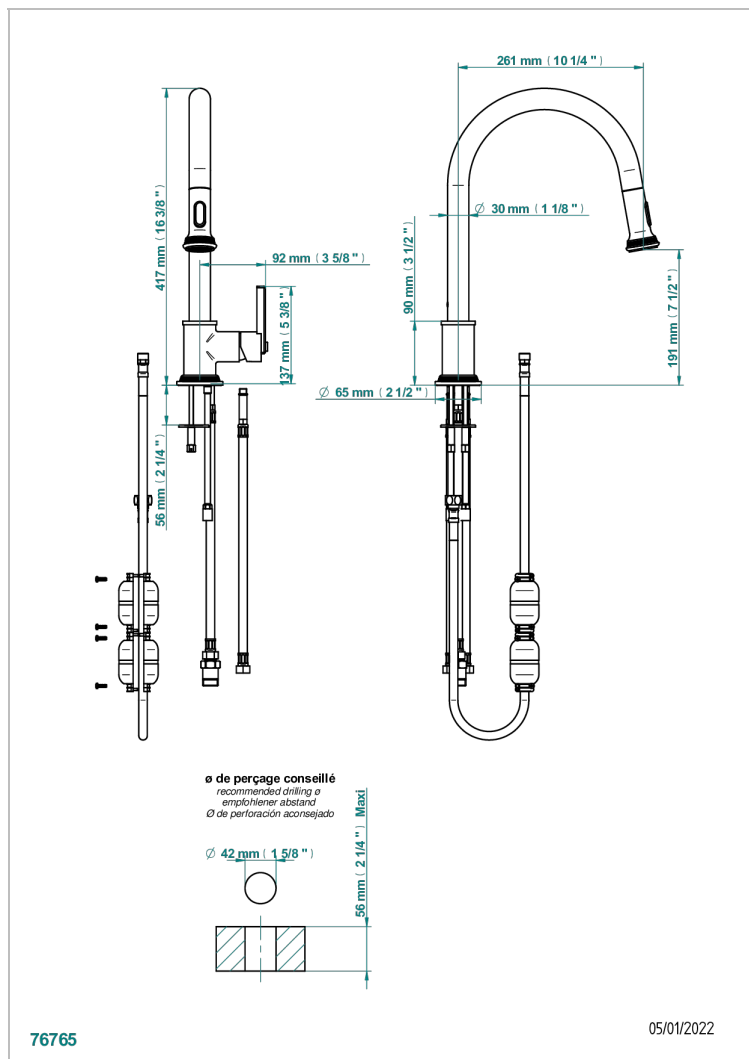

# WEST COAST GUILLOCHE LIN A MANETTES

U9D-6181D

THG<sup>®</sup>  
PARIS

Mitigeur d'évier avec bec orientable et douchette extractible

## CARACTÉRISTIQUES

- West Coast Guilloché Lin à manettes
- Mitigeur d'évier avec bec orientable et douchette extractible

## FINITIONS DISPONIBLES

Bronze clair - D01  
Chromé - A02  
Chromé insert doré - GA1  
Chromé mat - C02  
Doré brillant - F01  
Doré mat - F07

Laiton fumé naturel - A13  
Nickel brillant - B01  
Nickel mat - C01  
Noir mat céramique - D30  
Or pâle - F30  
Or pâle mat - F31