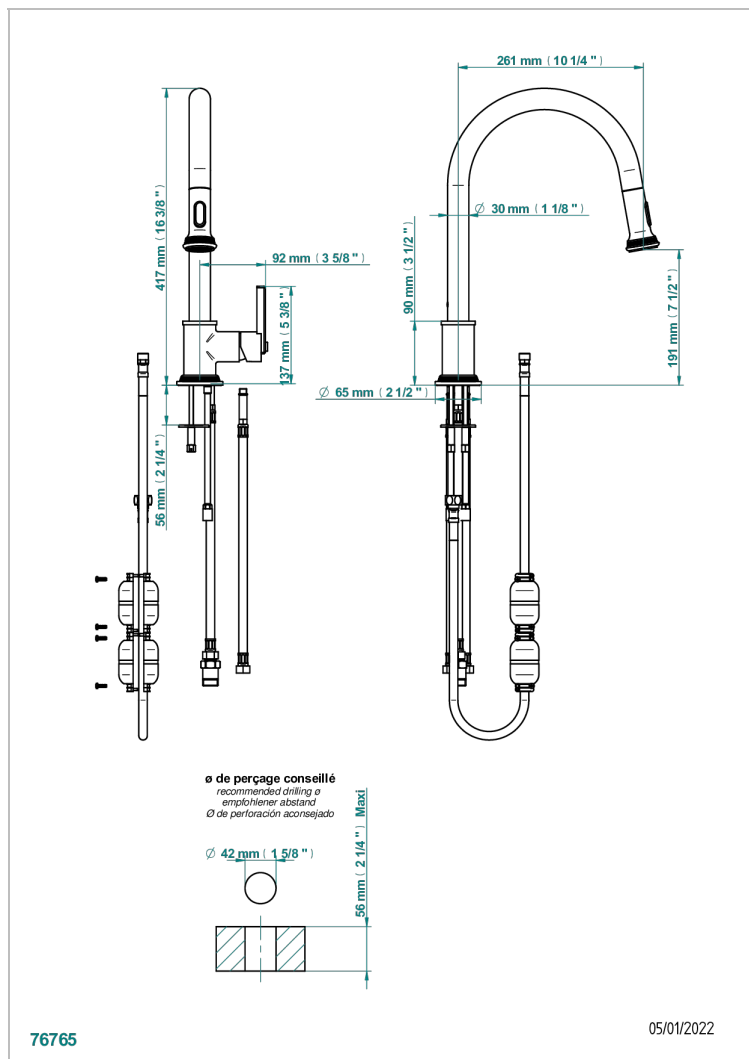

# WEST COAST WITH GUILLOCHE DECOR WITH LEVER

U9D-6181D

Monomando de fregadero con caño giratorio y rociador extraíble

## CARACTERÍSTICAS

- West coast with Guilloché decor with lever
- Monomando de fregadero con caño giratorio y rociador extraíble

Níquel viejo - H28  
Polished chrome with gold inlay - GA1  
Pvd blush - H62  
Pvd blush mate - H60  
Pvd color latón - H49  
Pvd color latón mate - H50

Pvd color níquel - H55  
Pvd color níquel mate - H56  
Pvd color oro - H52  
Pvd color oro mate - H53  
Pvd grafito - H64  
Pvd grafito mate - H65

Pvd marrón bronce - F33  
Pvd marrón bronce mate - F34  
Pvd umber - H66  
Pvd umber mate - H67