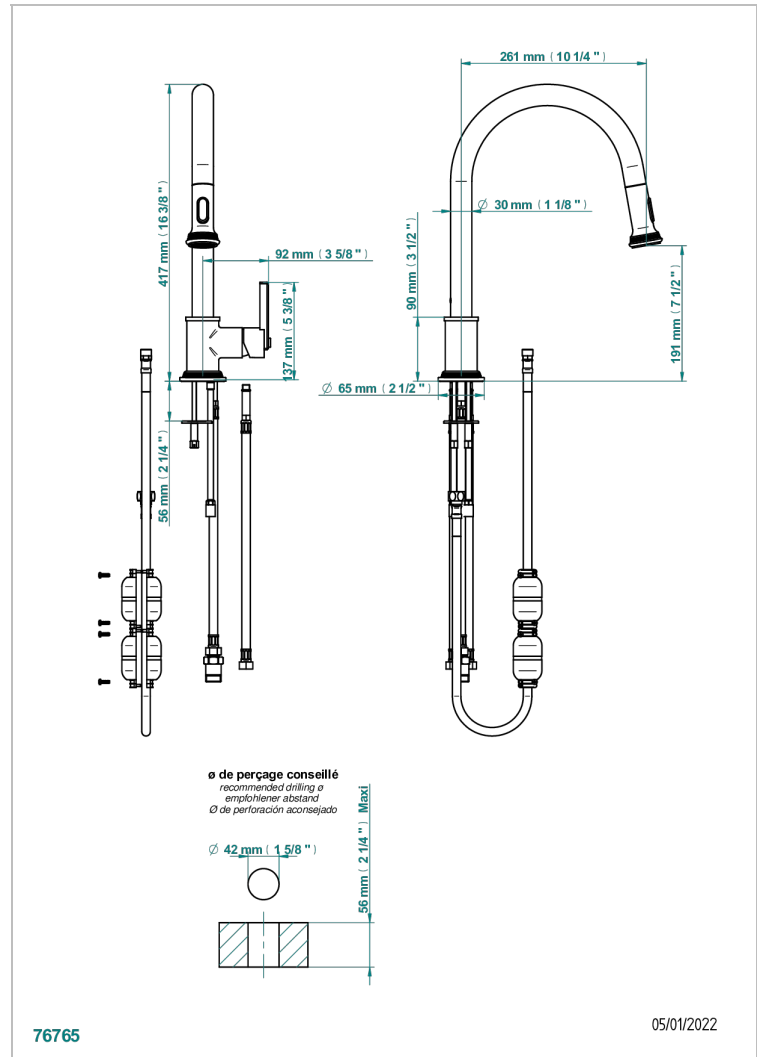

WEST COAST WITH GUILLOCHE DECOR WITH LEVER

U9D-6181D

Spültisch-einloch einhebel batterie mit schwenkbarem auslauf und ausziehbarer dusche

EIGENSCHAFTEN

- West coast with Guilloché decor with lever
- Spültisch-einloch einhebel batterie mit schwenkbarem auslauf und ausziehbarer dusche

VERFÜGBARE OBERFLÄCHEN

Altnickel - H28
Blassgold - F30
Blassgold matt unlackiert - F31
Bronze hell - D01
Chrom - A02
Chrom matt - C02

Gold - F01
Gold matt - F07
Kupfer altrot matt lackiert - H07
Mattschwarz keramik - D30
Natural smoked Brass - A13
Nickel matt - C01

Pvd nickel matt - H56
Pvd umber - H66
Pvd umber matt - H67
Silbernichel - B01