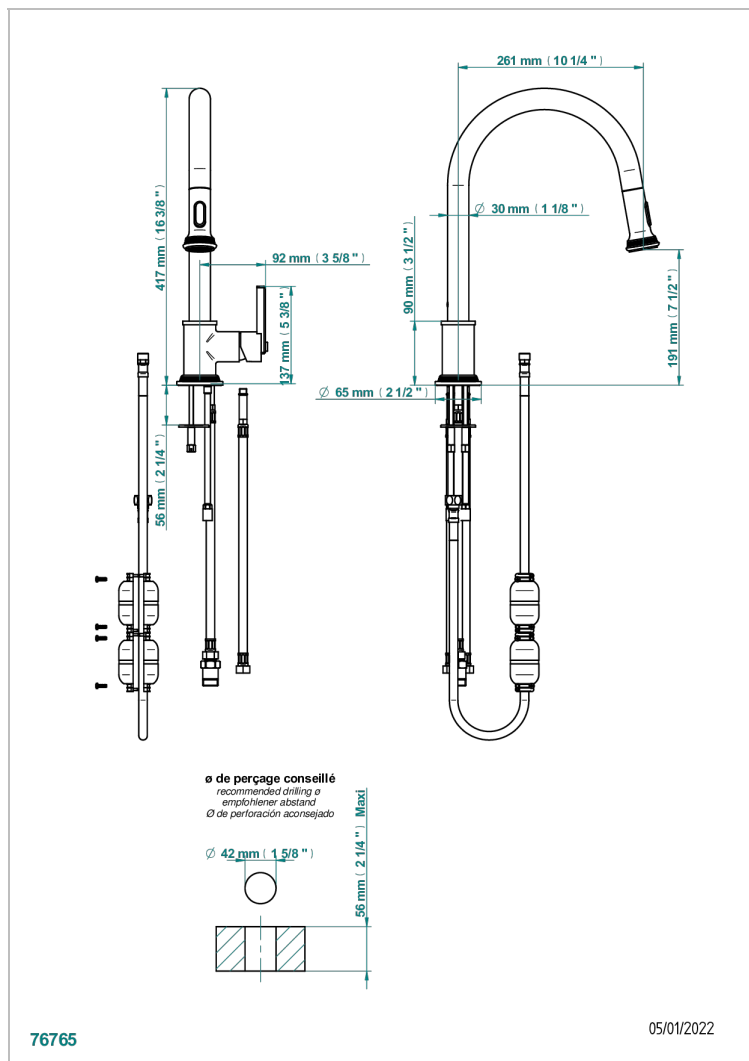

# WEST COAST С РУЧКАМИ-РУКОЯТКАМИ С ГИЛЬОШЕМ

U9D-6181D

THG<sup>®</sup>  
PARIS

Single lever sink mixer with swivel spout and pull-out spray

## ХАРАКТЕРИСТИКИ

- West coast с ручками-рукоятками с гильошем
- Single lever sink mixer with swivel spout and pull-out spray

Покрытие PVD никель - H55  
Светлое золото - F30  
Состаренный никель - H28  
Хром - A02