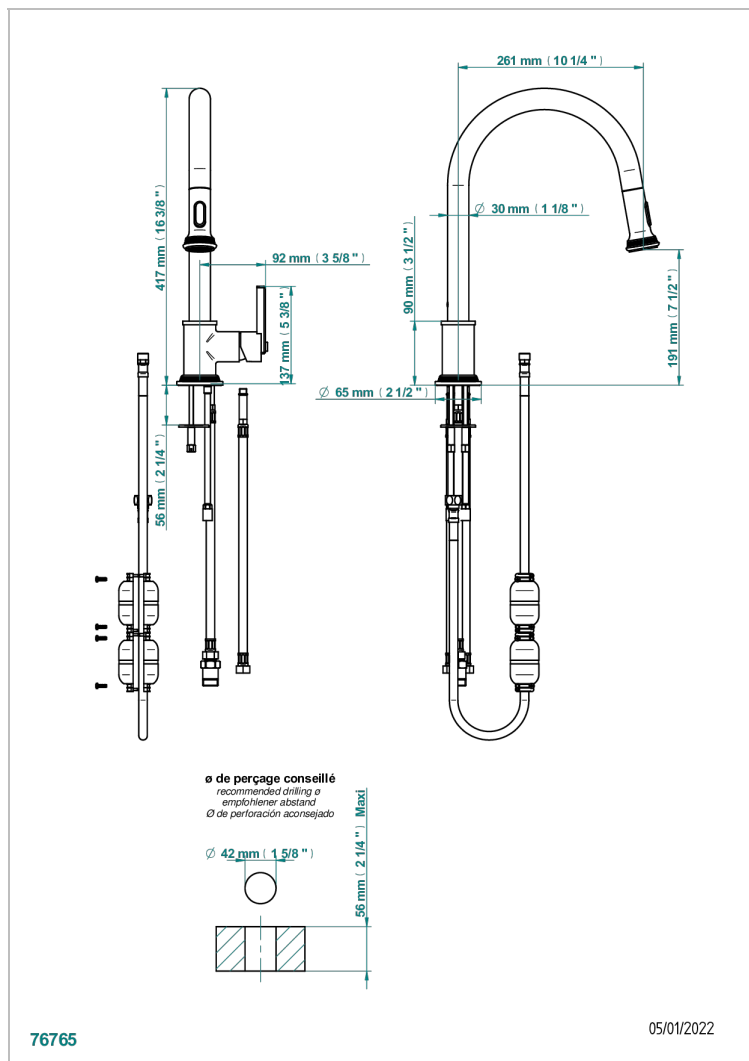

# WEST COAST GUILLOCHE LIN A MANETTES

U9D-6181D

THG<sup>®</sup>  
PARIS

Mitigeur d'évier avec bec orientable et douchette extractible

## CARACTÉRISTIQUES

- West Coast Guilloché Lin à manettes
- Mitigeur d'évier avec bec orientable et douchette extractible

## FINITIONS DISPONIBLES

Bronze clair - D01  
Chromé - A02  
Chromé insert doré - GA1  
Chromé mat - C02  
Doré brillant - F01  
Doré mat - F07

Laiton fumé naturel - A13  
Nickel brillant - B01  
Nickel mat - C01  
Noir mat céramique - D30  
Or pâle - F30  
Or pâle mat - F31