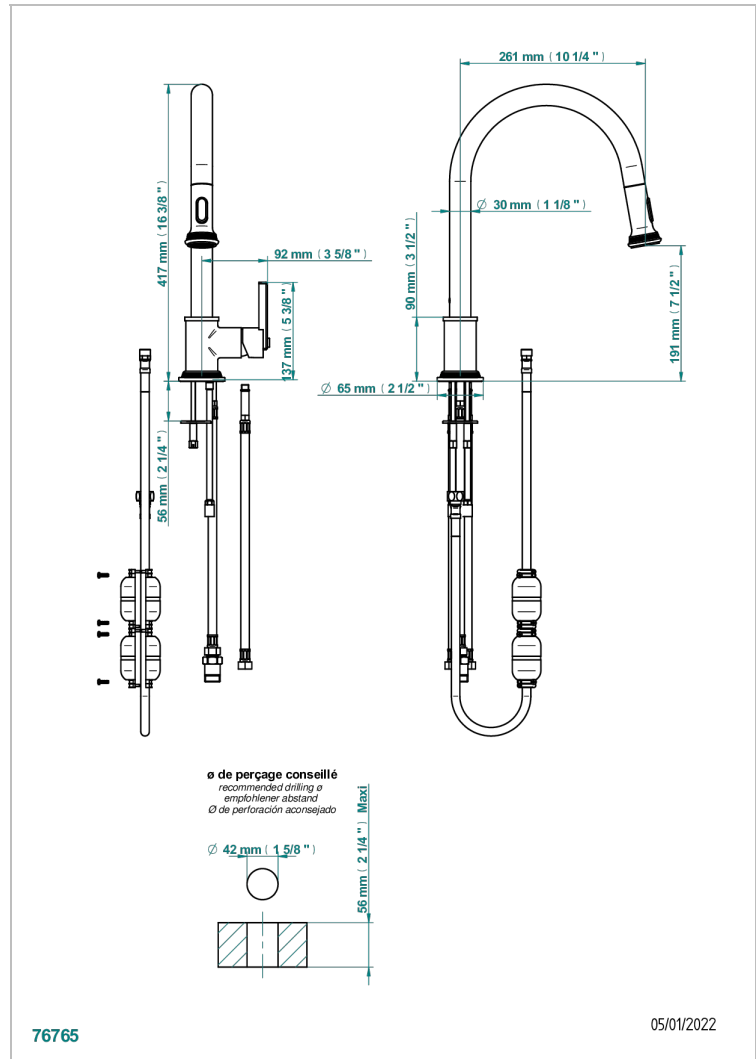

WEST COAST WITH GUILLOCHE DECOR WITH LEVER

U9D-6181D

Spültisch-einloch einhebel batterie mit schwenkbarem auslauf und ausziehbarer dusche

EIGENSCHAFTEN

- West coast with Guilloché decor with lever
- Spültisch-einloch einhebel batterie mit schwenkbarem auslauf und ausziehbarer dusche

VERFÜGBARE OBERFLÄCHEN

Altnickel - H28
Blassgold - F30
Blassgold matt unlackiert - F31
Bronze hell - D01
Chrom - A02
Chrom matt - C02

Gold - F01
Gold matt - F07
Kupfer altrot matt lackiert - H07
Mattschwarz keramik - D30
Natural smoked Brass - A13
Nickel matt - C01

Pvd nickel matt - H56
Pvd umber - H66
Pvd umber matt - H67
Silbernichel - B01