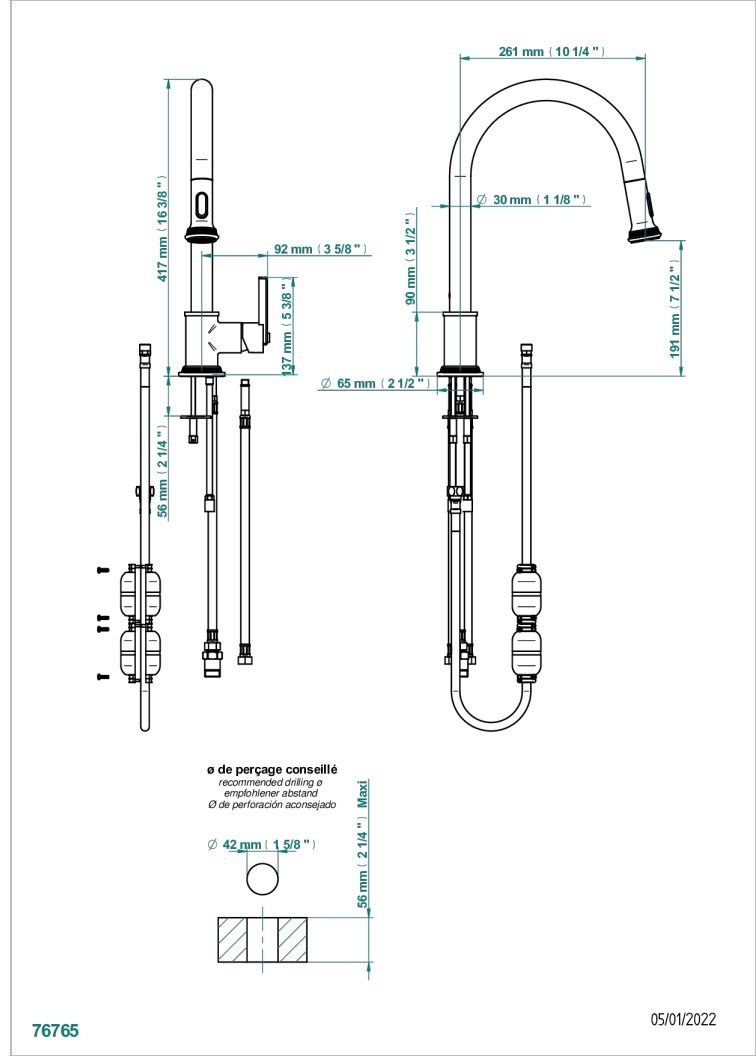

# WEST COAST GUILLOCHE LIN

U9C-6181D

Mitigeur d'évier avec bec orientable et douchette extractible

THG<sup>®</sup>  
PARIS

## CARACTÉRISTIQUES

- West Coast Guilloché Lin
- Mitigeur d'évier avec bec orientable et douchette extractible

## FINITIONS DISPONIBLES

Bronze clair - D01  
Chromé - A02  
Chromé insert doré - GA1  
Chromé mat - C02  
Doré brillant - F01  
Doré mat - F07

Laiton fumé naturel - A13  
Nickel brillant - B01  
Nickel mat - C01  
Noir mat céramique - D30  
Or pâle - F30  
Or pâle mat - F31