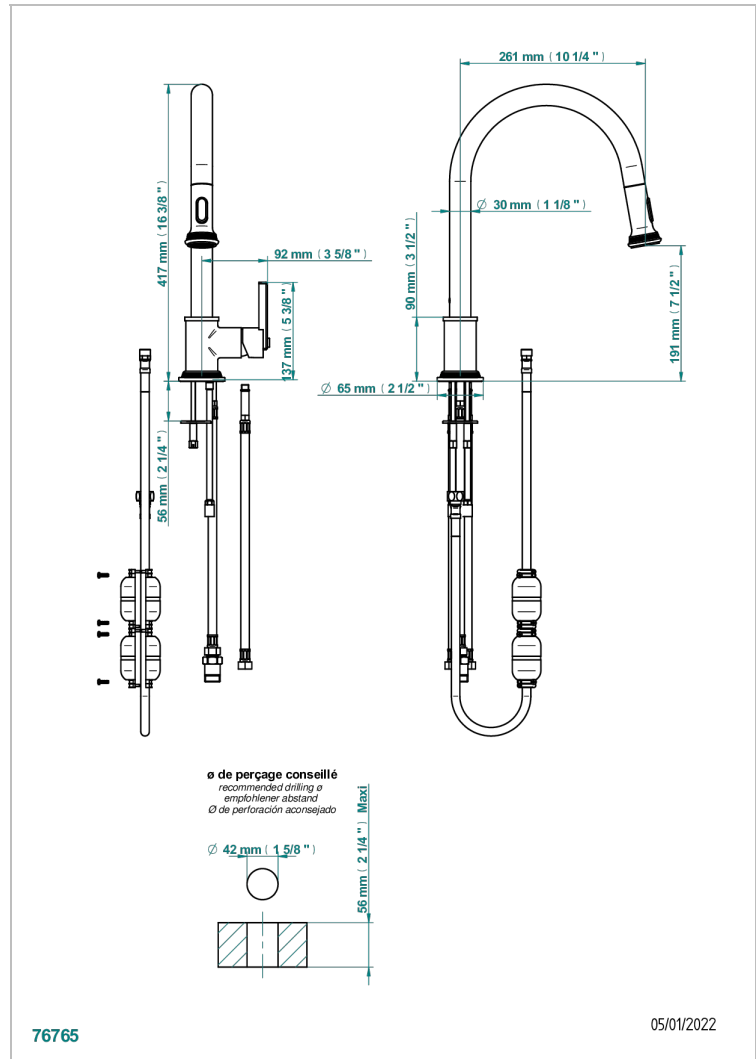

WEST COAST WITH GUILLOCHE DECOR

U9C-6181D

THG
PARIS

Monomando de fregadero con caño giratorio y rociador extraíble

CARACTERÍSTICAS

- West coast with Guilloché decor
- Monomando de fregadero con caño giratorio y rociador extraíble

Níquel viejo - H28
Polished chrome with gold inlay - GA1
Pvd blush - H62
Pvd blush mate - H60
Pvd color latón - H49
Pvd color latón mate - H50

Pvd color níquel - H55
Pvd color níquel mate - H56
Pvd color oro - H52
Pvd color oro mate - H53
Pvd grafito - H64
Pvd grafito mate - H65

Pvd marrón bronce - F33
Pvd marrón bronce mate - F34
Pvd umber - H66
Pvd umber mate - H67