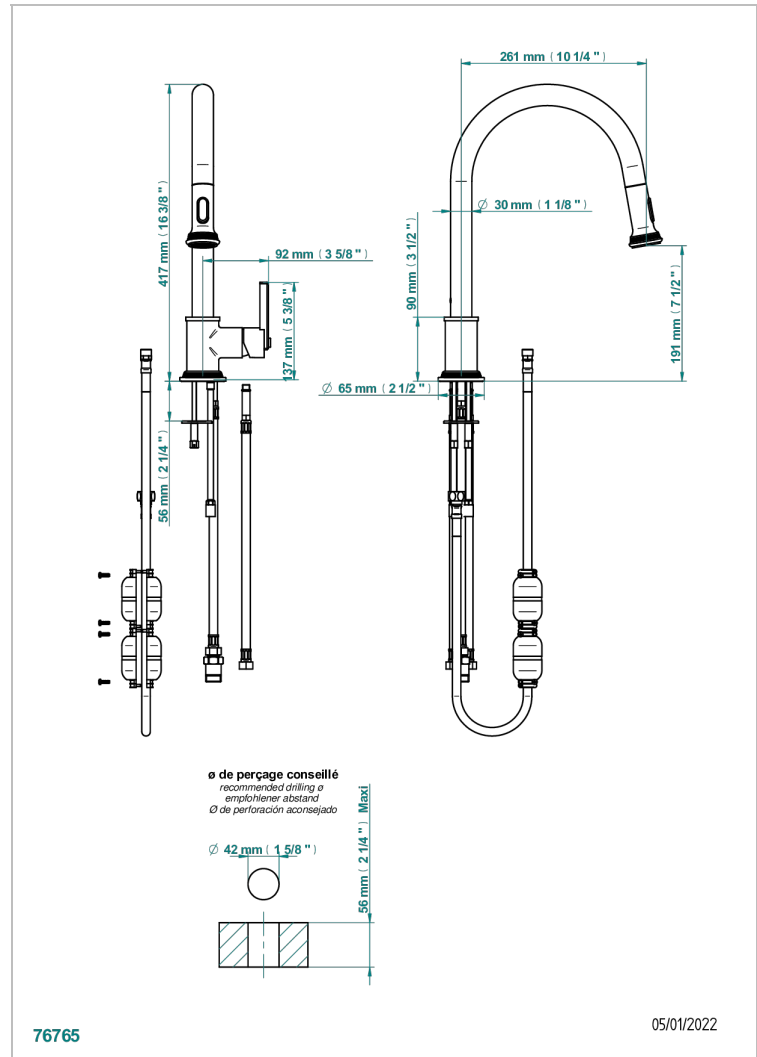

WEST COAST WITH GUILLOCHE DECOR

U9C-6181D

THG[®]
PARIS

Spültisch-einloch einhebel batterie mit schwenkbarem auslauf und ausziehbarer dusche

EIGENSCHAFTEN

- West coast with Guilloché decor
- Spültisch-einloch einhebel batterie mit schwenkbarem auslauf und ausziehbarer dusche

VERFÜGBARE OBERFLÄCHEN

Altnickel - H28
Blassgold - F30
Blassgold matt unlackiert - F31
Bronze hell - D01
Chrom - A02
Chrom matt - C02

Gold - F01
Gold matt - F07
Kupfer altrot matt lackiert - H07
Mattschwarz keramik - D30
Natural smoked Brass - A13
Nickel matt - C01

Pvd nickel matt - H56
Pvd umber - H66
Pvd umber matt - H67
Silbernichel - B01