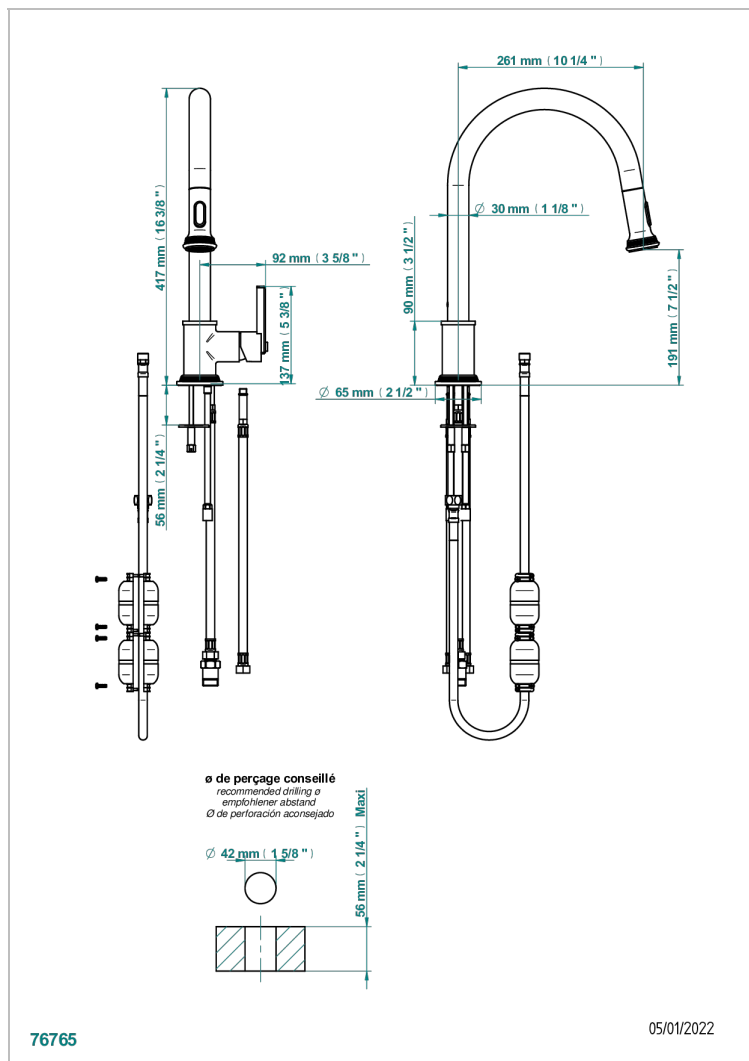

WEST COAST С РУЧКАМИ-КРЕСТИКАМИ С ГИЛЬОШЕМ

U9C-6181D

THG[®]
PARIS

Single lever sink mixer with swivel spout and pull-out spray

ХАРАКТЕРИСТИКИ

- West coast с ручками-крестиками с гильошем
- Single lever sink mixer with swivel spout and pull-out spray

Покрытие PVD никель - H55
Светлое золото - F30
Состаренный никель - H28
Хром - A02