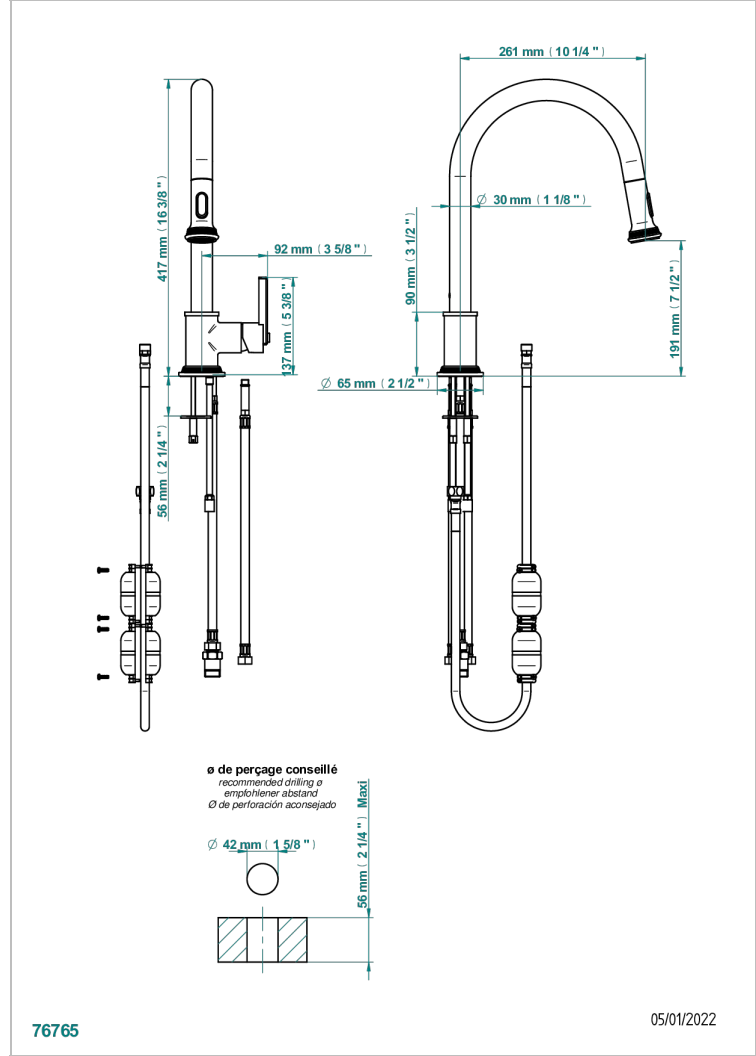

WEST COAST GUILLOCHE LIN

U9C-6181D

Mitigeur d'évier avec bec orientable et douchette extractible

THG[®]
PARIS

76765

05/01/2022

CARACTÉRISTIQUES

- West Coast Guilloché Lin
- Mitigeur d'évier avec bec orientable et douchette extractible

FINITIONS DISPONIBLES

Bronze clair - D01
Chromé - A02
Chromé insert doré - GA1
Chromé mat - C02
Doré brillant - F01
Doré mat - F07

Laiton fumé naturel - A13
Nickel brillant - B01
Nickel mat - C01
Noir mat céramique - D30
Or pâle - F30
Or pâle mat - F31