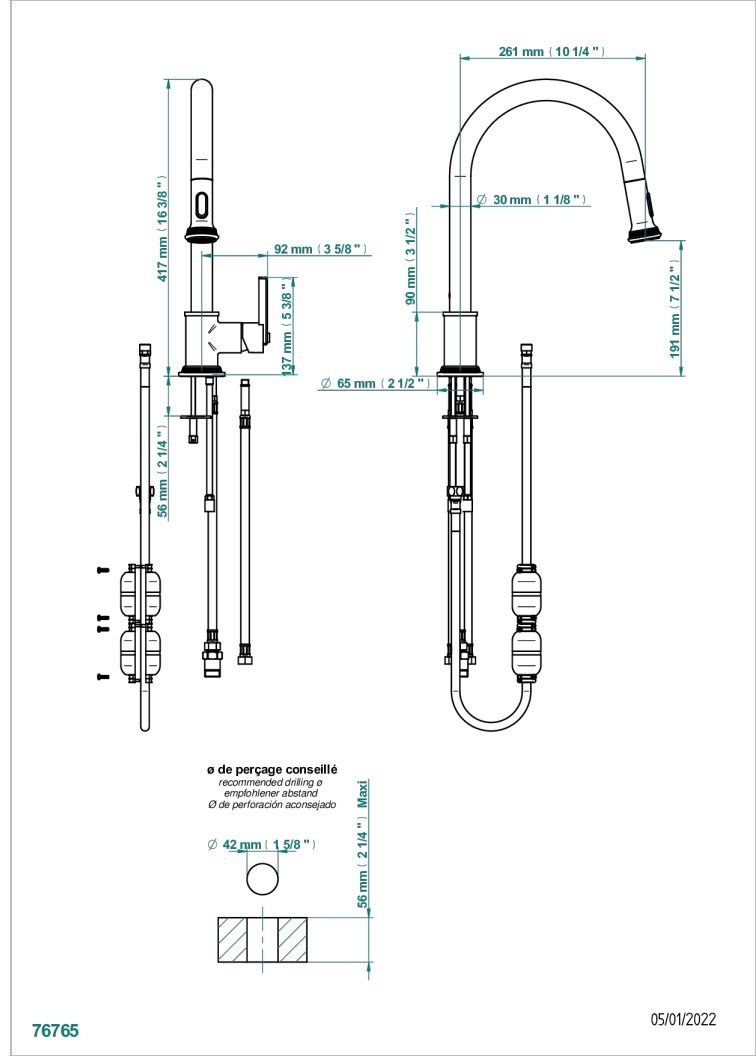

WEST COAST WITH GUILLOCHE DECOR

U9C-6181D

THG
PARIS

Monomando de fregadero con caño giratorio y rociador extraíble

CARACTERÍSTICAS

- West coast with Guilloché decor
- Monomando de fregadero con caño giratorio y rociador extraíble

ACABADOS DISPONIBLES

Bronce claro - D01
Cerámica negra mate - D30
Cobre viejo mate - H07
Cromo - A02
Cromo mate - C02
Dorado - F01

Dorado mate - F07
Dorado pálido - F30
Dorado pálido mate (sin barniz) - F31
Natural smoked Brass - A13
Níquel - B01
Níquel mate - C01

Níquel viejo - H28
Polished chrome with gold inlay - GA1
Pvd blush - H62
Pvd blush mate - H60
Pvd color latón - H49
Pvd color latón mate - H50

Pvd color níquel - H55
Pvd color níquel mate - H56
Pvd color oro - H52
Pvd color oro mate - H53
Pvd grafito - H64
Pvd grafito mate - H65

Pvd marrón bronce - F33
Pvd marrón bronce mate - F34
Pvd umber - H66
Pvd umber mate - H67