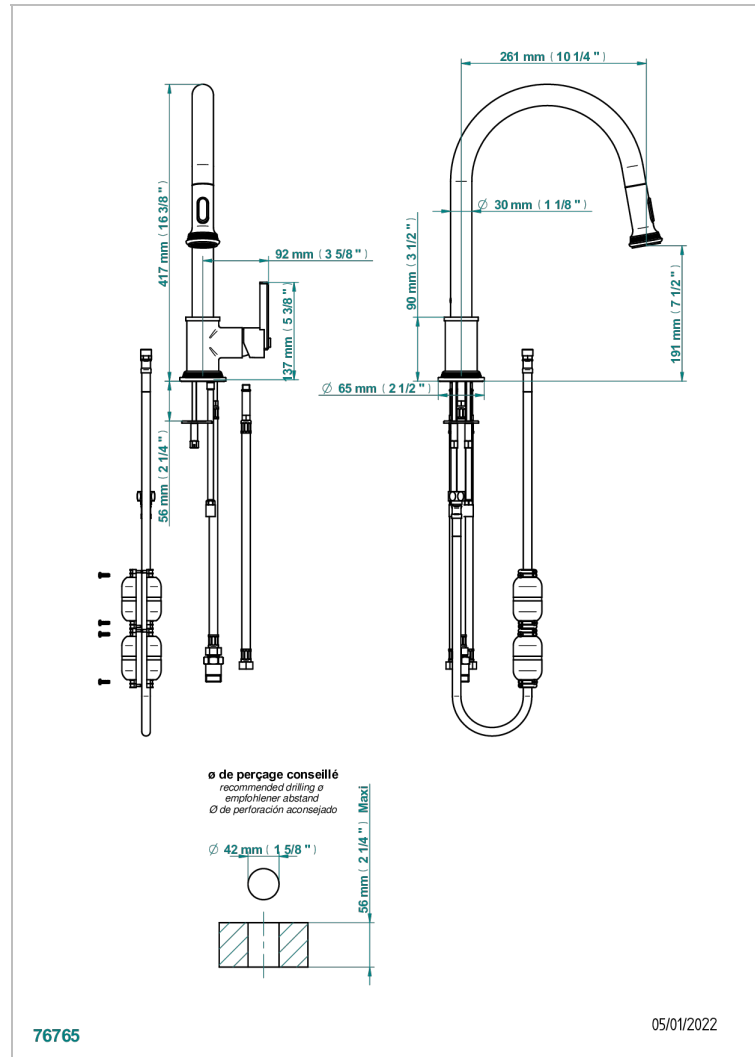

WEST COAST WITH GUILLOCHE DECOR

U9C-6181D

THG[®]
PARIS

Spültisch-einloch einhebel batterie mit schwenkbarem auslauf und ausziehbarer dusche

EIGENSCHAFTEN

- West coast with Guilloché decor
- Spültisch-einloch einhebel batterie mit schwenkbarem auslauf und ausziehbarer dusche

VERFÜGBARE OBERFLÄCHEN

Altnickel - H28
Blassgold - F30
Blassgold matt unlackiert - F31
Bronze hell - D01
Chrom - A02
Chrom matt - C02

Gold - F01
Gold matt - F07
Kupfer altrot matt lackiert - H07
Mattschwarz keramik - D30
Natural smoked Brass - A13
Nickel matt - C01

Pvd nickel matt - H56
Pvd umber - H66
Pvd umber matt - H67
Silbernichel - B01