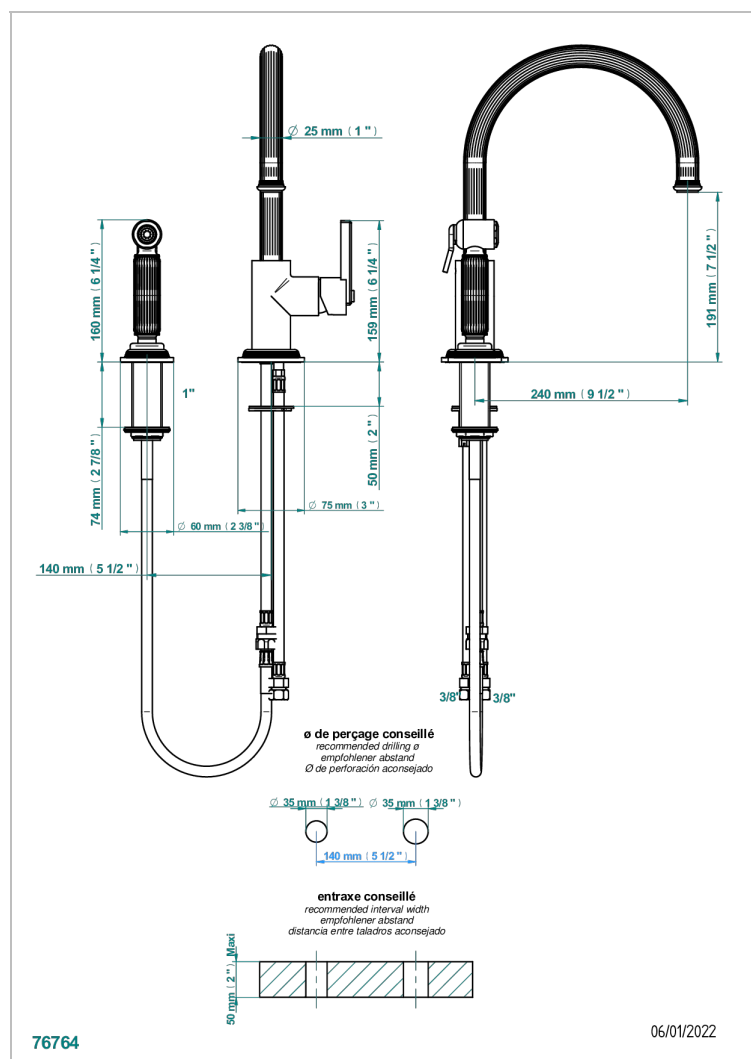

GRAND CENTRAL ONYX NOIR A MANETTES

U9N-6181N/D

Mitigeur d'évier avec bec orientable et douchette individuelle

76764

06/01/2022

CARACTÉRISTIQUES

- Grand Central Onyx noir à manettes
- Mitigeur d'évier avec bec orientable et douchette individuelle

FINITIONS DISPONIBLES

Bronze clair - D01
Chromé - A02
Chromé mat - C02
Doré brillant - F01
Doré mat - F07
Laiton fumé naturel - A13

Nickel brillant - B01
Nickel mat - C01
Noir mat céramique - D30
Or pâle - F30
Or pâle mat - F31
Pvd blush - H62