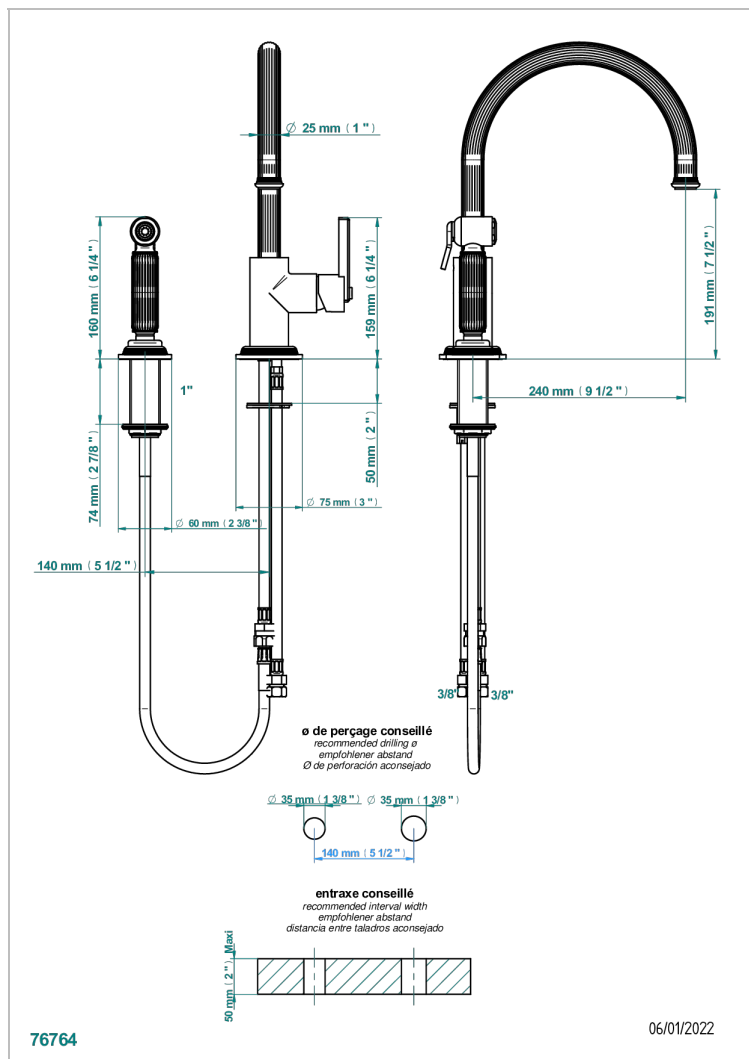

GRAND CENTRAL BLACK ONYX WITH LEVER

U9N-6181N/D

Monomando de fregadero con caño giratorio y rociador lateral

CARACTERÍSTICAS

- Grand central Black Onyx with lever
- Monomando de fregadero con caño giratorio y rociador lateral

ACABADOS DISPONIBLES

Bronce claro - D01
Cerámica negra mate - D30
Cobre viejo mate - H07
Cromo - A02
Cromo mate - C02
Dorado - F01

Dorado mate - F07
Dorado pálido - F30
Dorado pálido mate (sin barniz) - F31
Natural smoked Brass - A13
Níquel - B01
Níquel mate - C01

Níquel viejo - H28
Pvd blush - H62
Pvd blush mate - H60
Pvd color latón - H49
Pvd color latón mate - H50
Pvd color níquel - H55

Pvd color níquel mate - H56
Pvd color oro - H52
Pvd color oro mate - H53
Pvd grafito - H64
Pvd grafito mate - H65
Pvd marrón bronce - F33

Pvd marrón bronce mate - F34
Pvd umber - H66
Pvd umber mate - H67