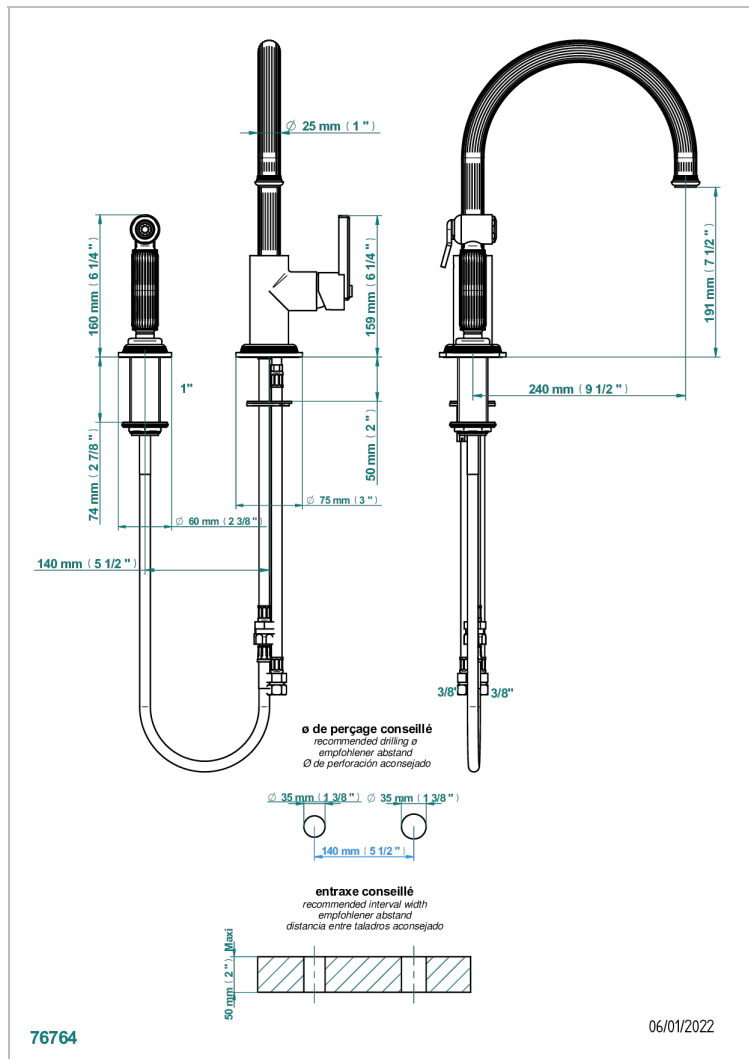

# GRAND CENTRAL BLACK ONYX WITH LEVER

U9N-6181N/D

Spültisch-1-loch-einhebelmischer mit schwenkbarem auslauf und seitenbrause

## EIGENSCHAFTEN

- Grand central Black Onyx with lever
- Spültisch-1-loch-einhebelmischer mit schwenkbarem auslauf und seitenbrause

## VERFÜGBARE OBERFLÄCHEN

Altnickel - H28  
Blassgold - F30  
Blassgold matt unlackiert - F31  
Bronze hell - D01  
Chrom - A02  
Chrom matt - C02

Gold - F01  
Gold matt - F07  
Kupfer altrot matt lackiert - H07  
Mattschwarz keramik - D30  
Natural smoked Brass - A13  
Nickel matt - C01