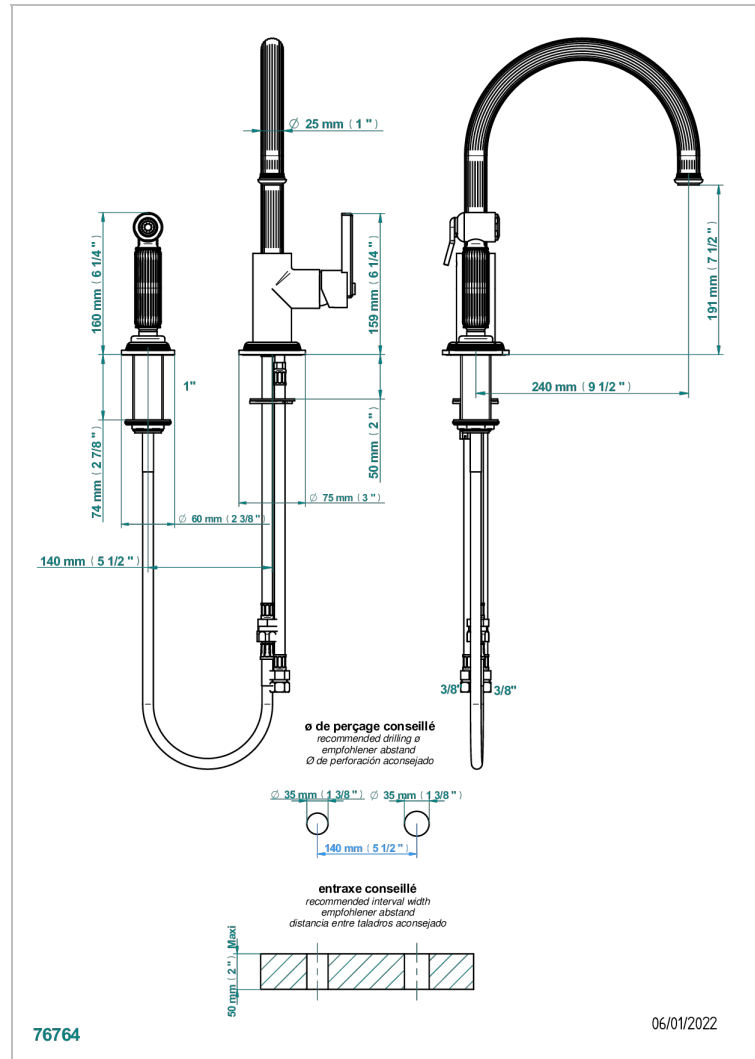

# GRAND CENTRAL С РУЧКАМИ-РУКОЯТКАМИ С ЧЕРНЫМ ОНИКСОМ

U9N-6181N/D

Смеситель для кухонной мойки с ручным душем однорычажный

## ХАРАКТЕРИСТИКИ

- Grand central с ручками-рукоятками с чёрным ониксом
- Смеситель для кухонной мойки с ручным душем однорычажный