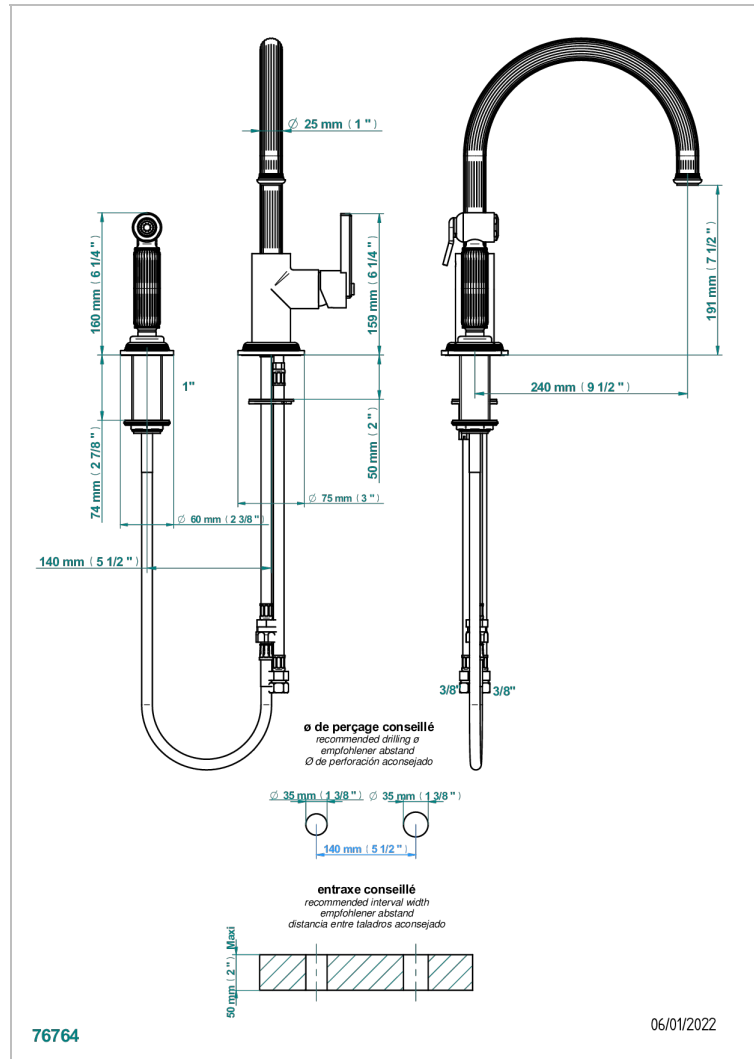

GRAND CENTRAL BLACK ONYX WITH LEVER

U9N-6181N/D

Monomando de fregadero con caño giratorio y rociador lateral

CARACTERÍSTICAS

- Grand central Black Onyx with lever
- Monomando de fregadero con caño giratorio y rociador lateral

ACABADOS DISPONIBLES

Bronce claro - D01
Cerámica negra mate - D30
Cobre viejo mate - H07
Cromo - A02
Cromo mate - C02
Dorado - F01

Dorado mate - F07
Dorado pálido - F30
Dorado pálido mate (sin barniz) - F31
Natural smoked Brass - A13
Níquel - B01
Níquel mate - C01

Níquel viejo - H28
Pvd blush - H62
Pvd blush mate - H60
Pvd color latón - H49
Pvd color latón mate - H50
Pvd color níquel - H55

Pvd color níquel mate - H56
Pvd color oro - H52
Pvd color oro mate - H53
Pvd grafito - H64
Pvd grafito mate - H65
Pvd marrón bronce - F33