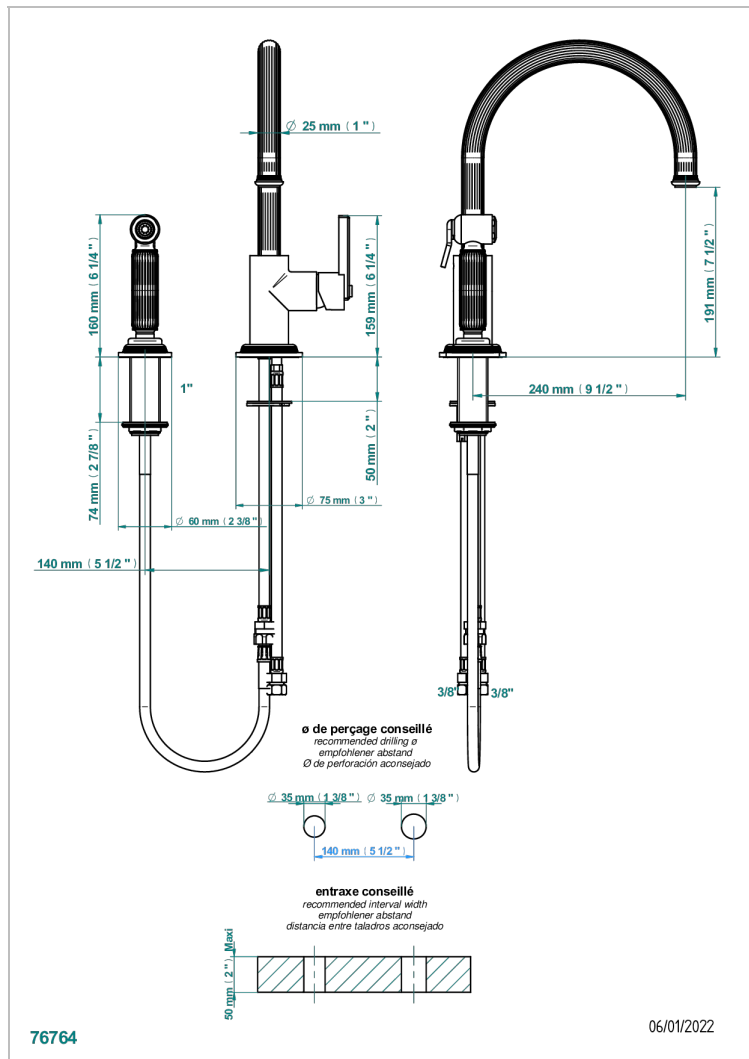

GRAND CENTRAL BLACK ONYX WITH LEVER

U9N-6181N/D

Spültisch-1-loch-einhebelmischer mit schwenkbarem auslauf und seitenbrause

EIGENSCHAFTEN

- Grand central Black Onyx with lever
- Spültisch-1-loch-einhebelmischer mit schwenkbarem auslauf und seitenbrause

VERFÜGBARE OBERFLÄCHEN

Altnickel - H28
Blassgold - F30
Blassgold matt unlackiert - F31
Bronze hell - D01
Chrom - A02
Chrom matt - C02

Gold - F01
Gold matt - F07
Kupfer altrot matt lackiert - H07
Mattschwarz keramik - D30
Natural smoked Brass - A13
Nickel matt - C01

Pvd umber - H66
Pvd umber matt - H67
Silbernichel - B01