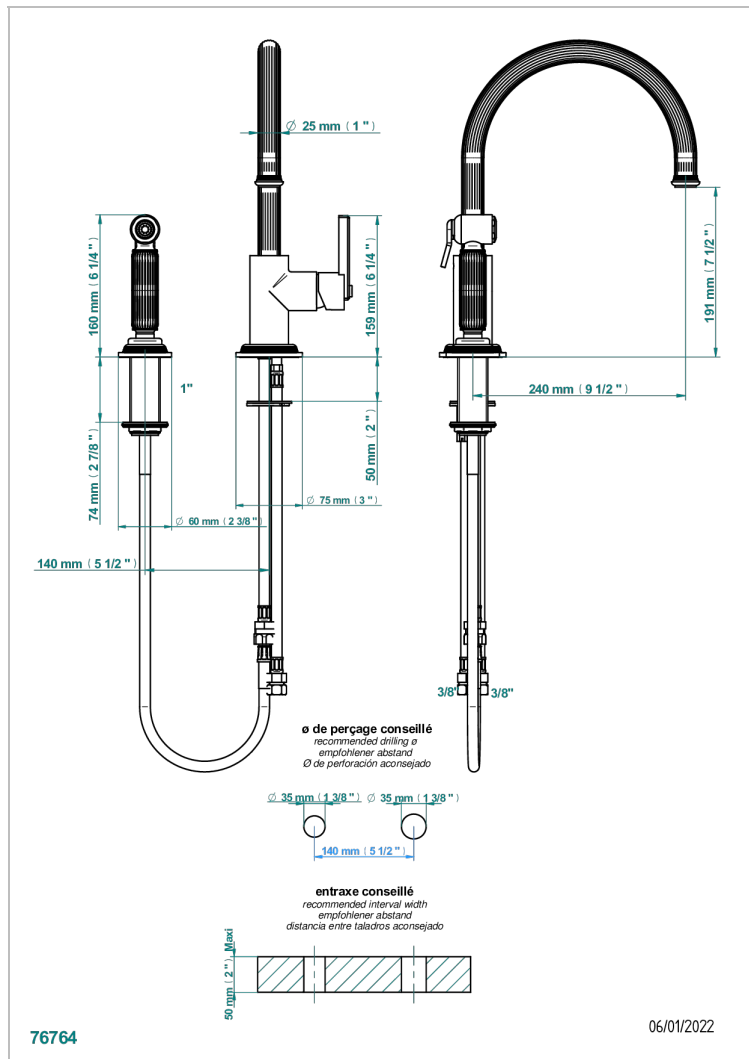

GRAND CENTRAL BLACK ONYX WITH LEVER

U9N-6181N/D

可转向喷嘴水槽温控龙头，带触控式花洒

特色

- Grand central Black Onyx with lever
- 可转向喷嘴水槽温控龙头，带触控式花洒

可选饰面

Black ceram - D30
Blush PVD - H62
Graphite PVD - H64
Matt Umber PVD - H67
Matt blush PVD - H60
Matt graphite PVD - H65

Natural smoked Brass - A13
PVD哑光棕铜 - F34
PVD哑光金 - H53
PVD哑光铜 - H50
PVD哑光镍 - H56
PVD抛光铜 - H49

PVD棕铜 - F33
PVD金色 - H52
PVD镍 - H55
Umber PVD - H66
哑光复古铜 - H07
哑光浅金 - F31

哑光金 - F07
哑光铬 - C02
哑光镍 - C01
复古镍 - H28
抛光金 (24K金) - F01
抛光铬 - A02

抛光镍 - B01
浅金 - F30
漆面铜 - D01