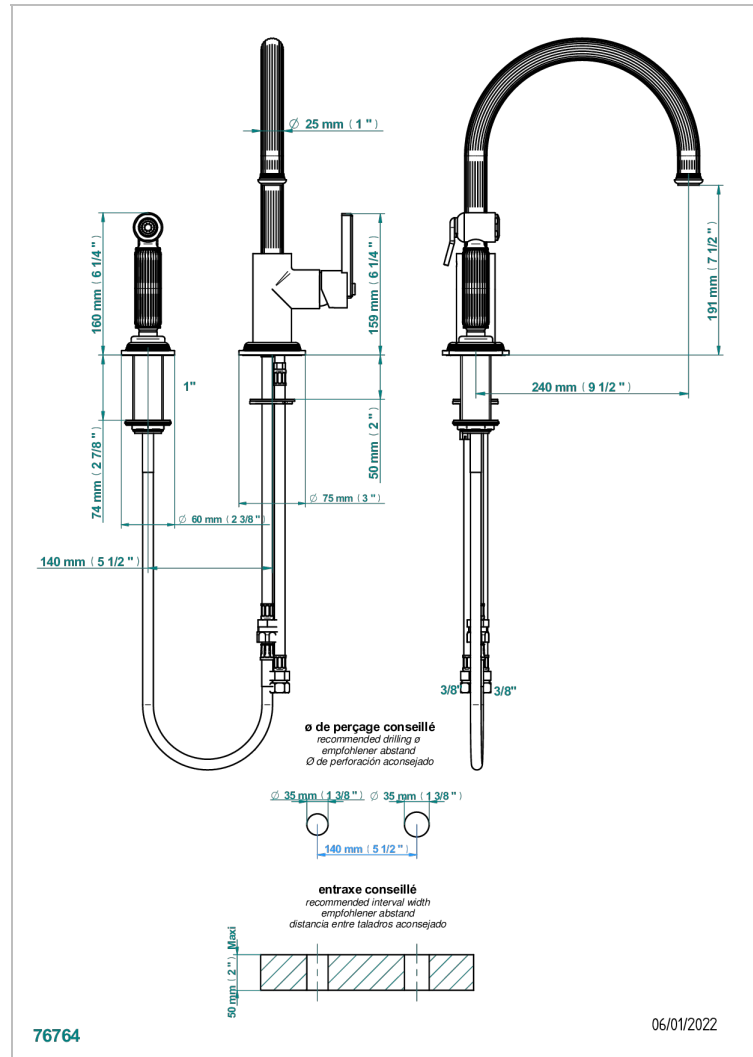

# GRAND CENTRAL ONYX NOIR

U9M-6181N/D

Mitigeur d'évier avec bec orientable et douchette individuelle

THG<sup>®</sup>  
PARIS

## CARACTÉRISTIQUES

- Grand Central Onyx noir
- Mitigeur d'évier avec bec orientable et douchette individuelle

## FINITIONS DISPONIBLES

Bronze clair - D01  
Chromé - A02  
Chromé mat - C02  
Doré brillant - F01  
Doré mat - F07  
Laiton fumé naturel - A13

Nickel brillant - B01  
Nickel mat - C01  
Noir mat céramique - D30  
Or pâle - F30  
Or pâle mat - F31  
Pvd blush - H62