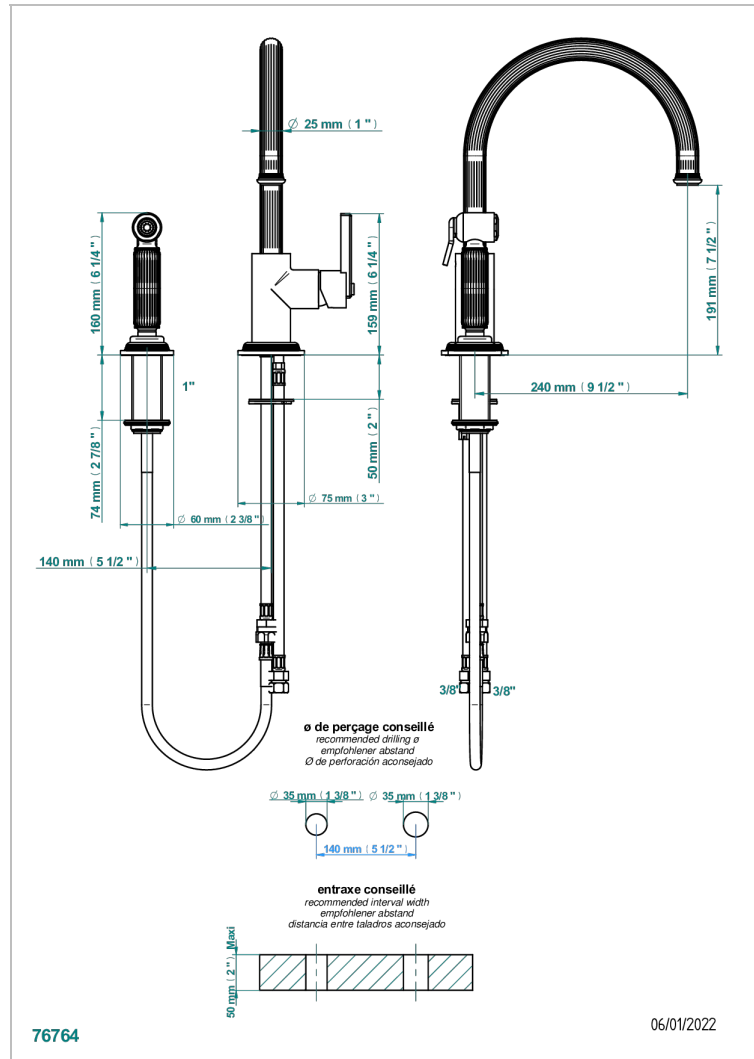

GRAND CENTRAL BLACK ONYX

U9M-6181N/D

THG[®]
PARIS

Spültisch-1-loch-einhebelmischer mit schwenkbarem auslauf und seitenbrause

EIGENSCHAFTEN

- Grand central Black Onyx
- Spültisch-1-loch-einhebelmischer mit schwenkbarem auslauf und seitenbrause

VERFÜGBARE OBERFLÄCHEN

Altnickel - H28
Blassgold - F30
Blassgold matt unlackiert - F31
Bronze hell - D01
Chrom - A02
Chrom matt - C02

Gold - F01
Gold matt - F07
Kupfer altrot matt lackiert - H07
Mattschwarz keramik - D30
Natural smoked Brass - A13
Nickel matt - C01

Pvd umber - H66
Pvd umber matt - H67
Silbernichel - B01