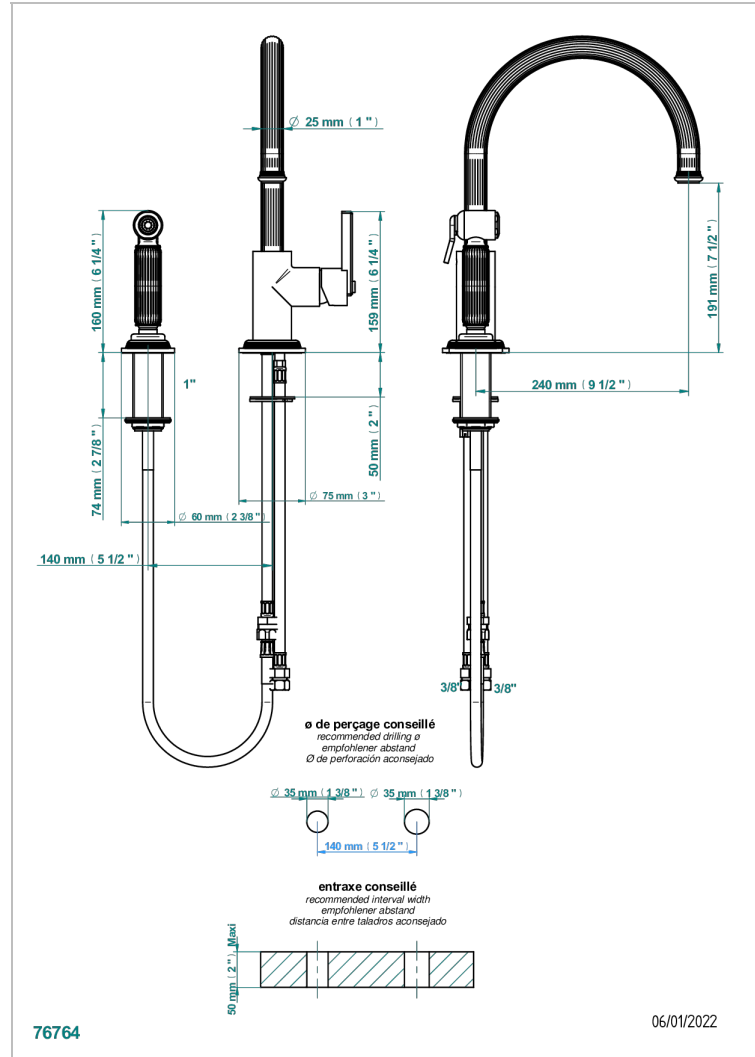

GRAND CENTRAL С РУЧКАМИ-КРЕСТИКАМИ С ЧЕРНЫМ ОНИКСОМ

U9M-6181N/D

Смеситель для кухонной мойки с ручным душем однорычажный

ХАРАКТЕРИСТИКИ

- Grand central с ручками-крестиками с чёрным ониксом
- Смеситель для кухонной мойки с ручным душем однорычажный