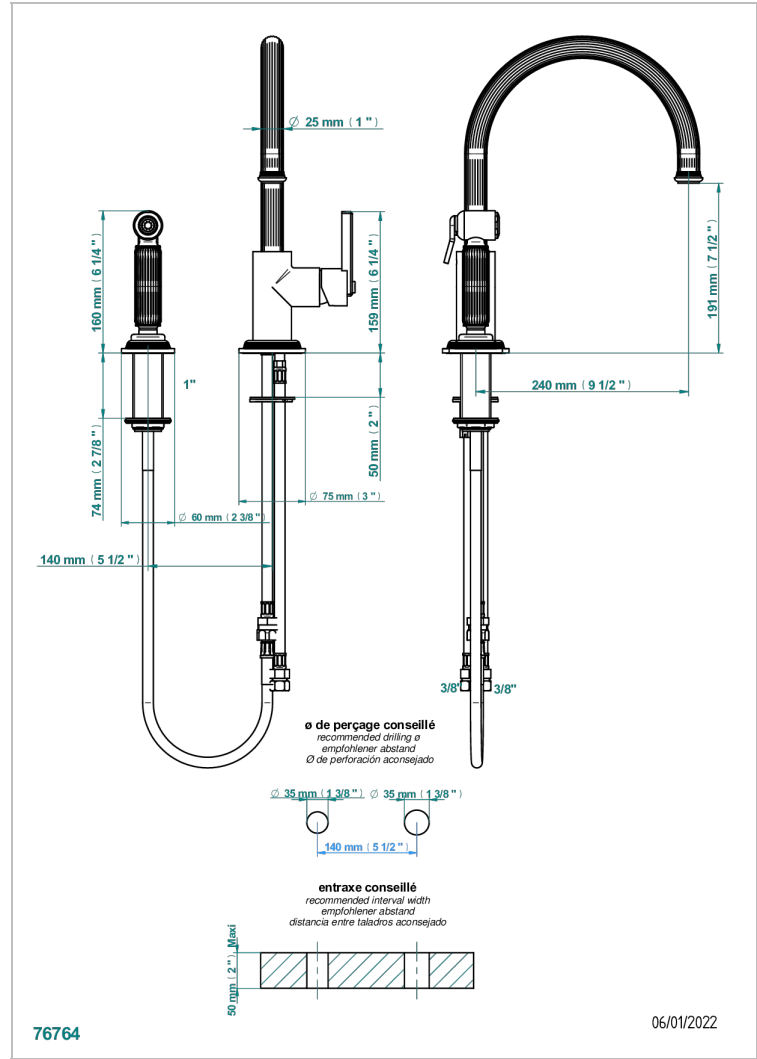

GRAND CENTRAL ONYX NOIR

U9M-6181N/D

Mitigeur d'évier avec bec orientable et douchette individuelle

THG®
PARIS

CARACTÉRISTIQUES

- Grand Central Onyx noir
- Mitigeur d'évier avec bec orientable et douchette individuelle

FINITIONS DISPONIBLES

Bronze clair - D01
Chromé - A02
Chromé mat - C02
Doré brillant - F01
Doré mat - F07
Laiton fumé naturel - A13

Nickel brillant - B01
Nickel mat - C01
Noir mat céramique - D30
Or pâle - F30
Or pâle mat - F31
Pvd blush - H62