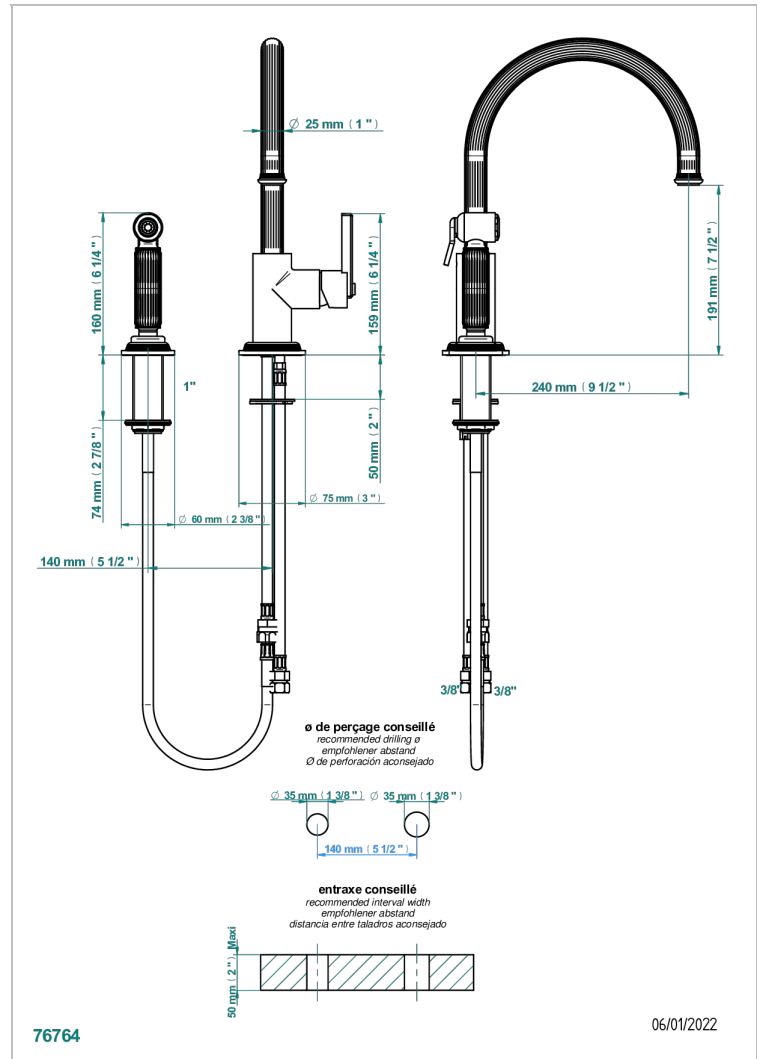

GRAND CENTRAL BLACK ONYX

U9M-6181N/D

Monomando de fregadero con caño giratorio y rociador lateral

THG[®]
PARIS

CARACTERÍSTICAS

- Grand central Black Onyx
- Monomando de fregadero con caño giratorio y rociador lateral

ACABADOS DISPONIBLES

Bronce claro - D01
Cerámica negra mate - D30
Cobre viejo mate - H07
Cromo - A02
Cromo mate - C02
Dorado - F01

Dorado mate - F07
Dorado pálido - F30
Dorado pálido mate (sin barniz) - F31
Natural smoked Brass - A13
Níquel - B01
Níquel mate - C01

Níquel viejo - H28
Pvd blush - H62
Pvd blush mate - H60
Pvd color latón - H49
Pvd color latón mate - H50
Pvd color níquel - H55

Pvd color níquel mate - H56
Pvd color oro - H52
Pvd color oro mate - H53
Pvd grafito - H64
Pvd grafito mate - H65
Pvd marrón bronce - F33