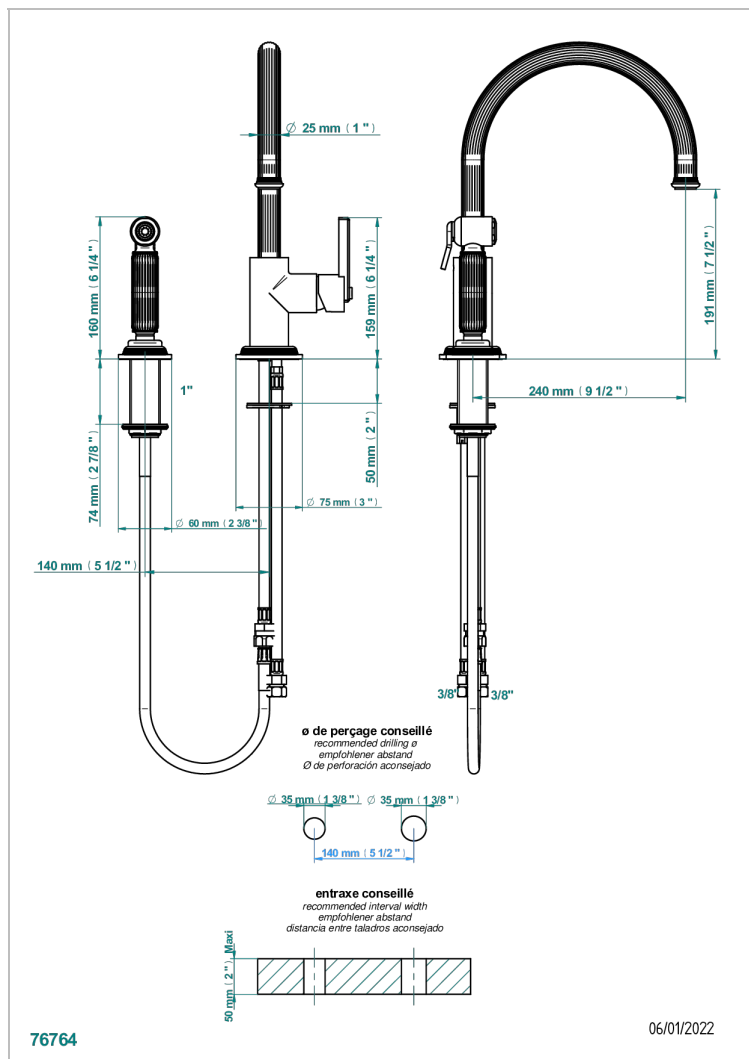

GRAND CENTRAL BLACK ONYX

U9M-6181N/D

THG[®]
PARIS

Spültisch-1-loch-einhebelmischer mit schwenkbarem auslauf und seitenbrause

EIGENSCHAFTEN

- Grand central Black Onyx
- Spültisch-1-loch-einhebelmischer mit schwenkbarem auslauf und seitenbrause

VERFÜGBARE OBERFLÄCHEN

Altnickel - H28
Blassgold - F30
Blassgold matt unlackiert - F31
Bronze hell - D01
Chrom - A02
Chrom matt - C02

Gold - F01
Gold matt - F07
Kupfer altrot matt lackiert - H07
Mattschwarz keramik - D30
Natural smoked Brass - A13
Nickel matt - C01

Pvd umber - H66
Pvd umber matt - H67
Silbernichel - B01