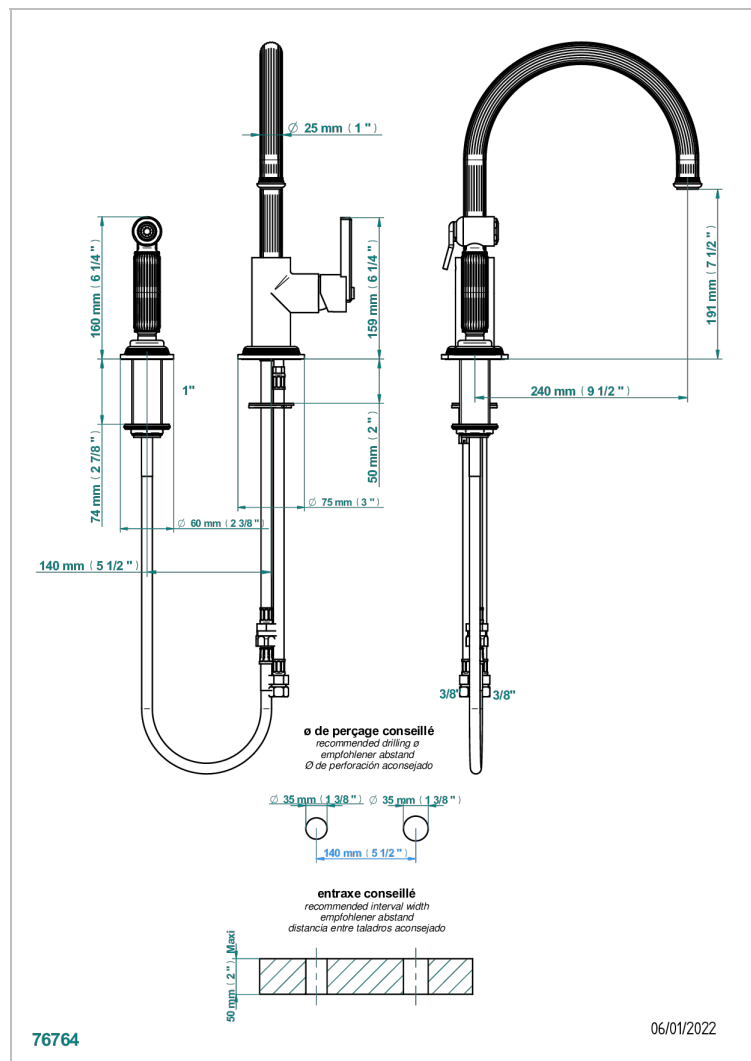

# GRAND CENTRAL BLACK ONYX

U9M-6181N/D

THG<sup>®</sup>  
PARIS

可转向喷嘴水槽温控龙头，带触控式花洒

## 特色

- Grand central Black Onyx
- 可转向喷嘴水槽温控龙头，带触控式花洒

## 可选饰面

Black ceram - D30  
Blush PVD - H62  
Graphite PVD - H64  
Matt Umber PVD - H67  
Matt blush PVD - H60  
Matt graphite PVD - H65

Natural smoked Brass - A13  
PVD哑光棕铜 - F34  
PVD哑光金 - H53  
PVD哑光铜 - H50  
PVD哑光镍 - H56  
PVD抛光铜 - H49

PVD棕铜 - F33  
PVD金色 - H52  
PVD镍 - H55  
Umber PVD - H66  
哑光复古铜 - H07  
哑光浅金 - F31

哑光金 - F07  
哑光铬 - C02  
哑光镍 - C01  
复古镍 - H28  
抛光金 (24K金) - F01  
抛光铬 - A02

抛光镍 - B01  
浅金 - F30  
漆面铜 - D01