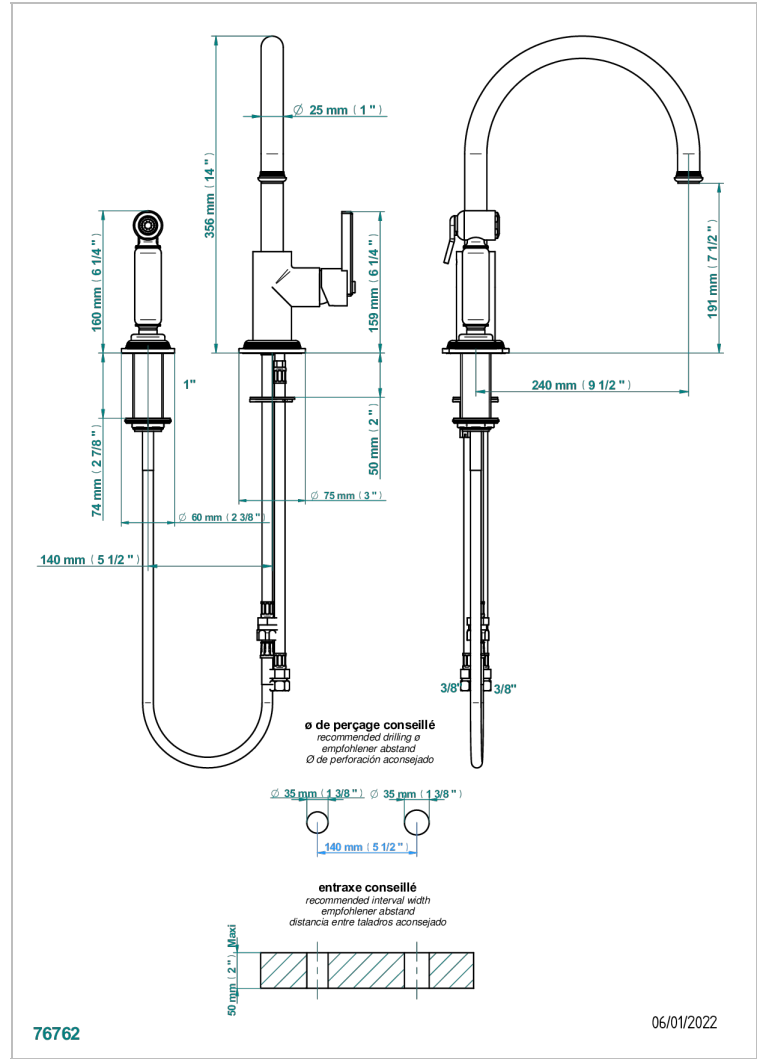

WEST COAST ONYX NOIR A MANETTES

U9F-6181N/D

THG[®]
PARIS

Mitigeur d'évier avec bec orientable et douchette individuelle

CARACTÉRISTIQUES

- West Coast Onyx noir à manettes
- Mitigeur d'évier avec bec orientable et douchette individuelle

FINITIONS DISPONIBLES

Bronze clair - D01
Chromé - A02
Chromé mat - C02
Doré brillant - F01
Doré mat - F07
Laiton fumé naturel - A13

Nickel brillant - B01
Nickel mat - C01
Noir mat céramique - D30
Or pâle - F30
Or pâle mat - F31
Pvd blush - H62