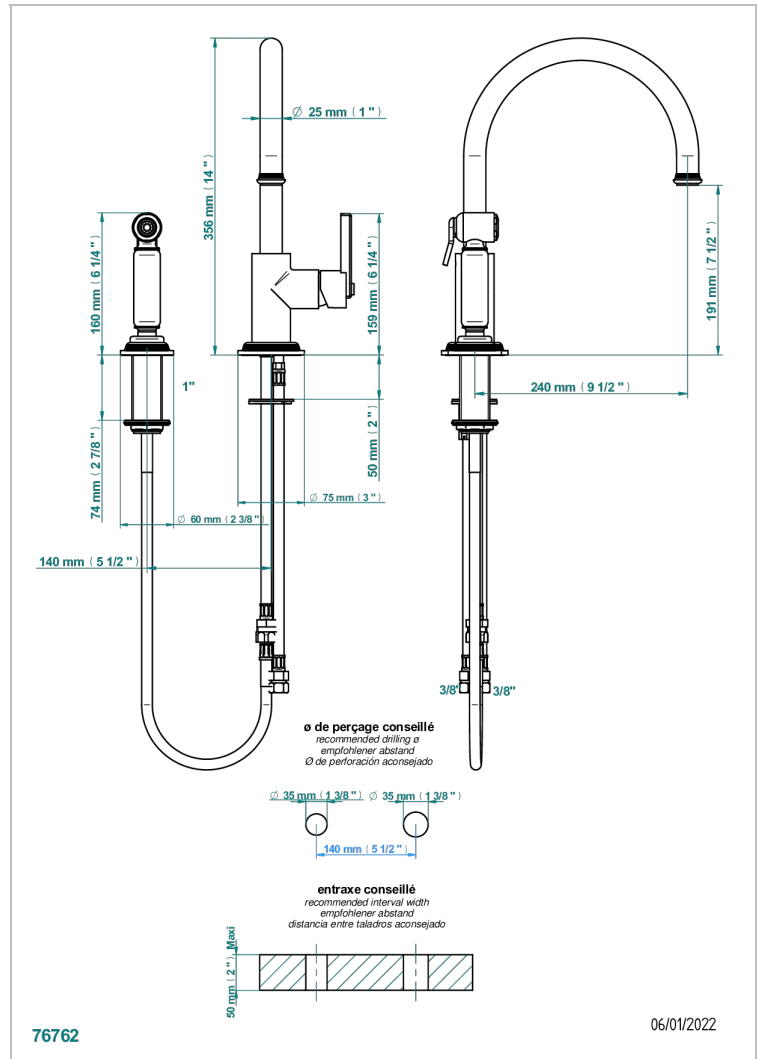

# WEST COAST ONYX NOIR A MANETTES

U9F-6181N/D

THG<sup>®</sup>  
PARIS

Mitigeur d'évier avec bec orientable et douchette individuelle

## CARACTÉRISTIQUES

- West Coast Onyx noir à manettes
- Mitigeur d'évier avec bec orientable et douchette individuelle

## FINITIONS DISPONIBLES

Bronze clair - D01  
Chromé - A02  
Chromé mat - C02  
Doré brillant - F01  
Doré mat - F07  
Laiton fumé naturel - A13

Nickel brillant - B01  
Nickel mat - C01  
Noir mat céramique - D30  
Or pâle - F30  
Or pâle mat - F31  
Pvd blush - H62