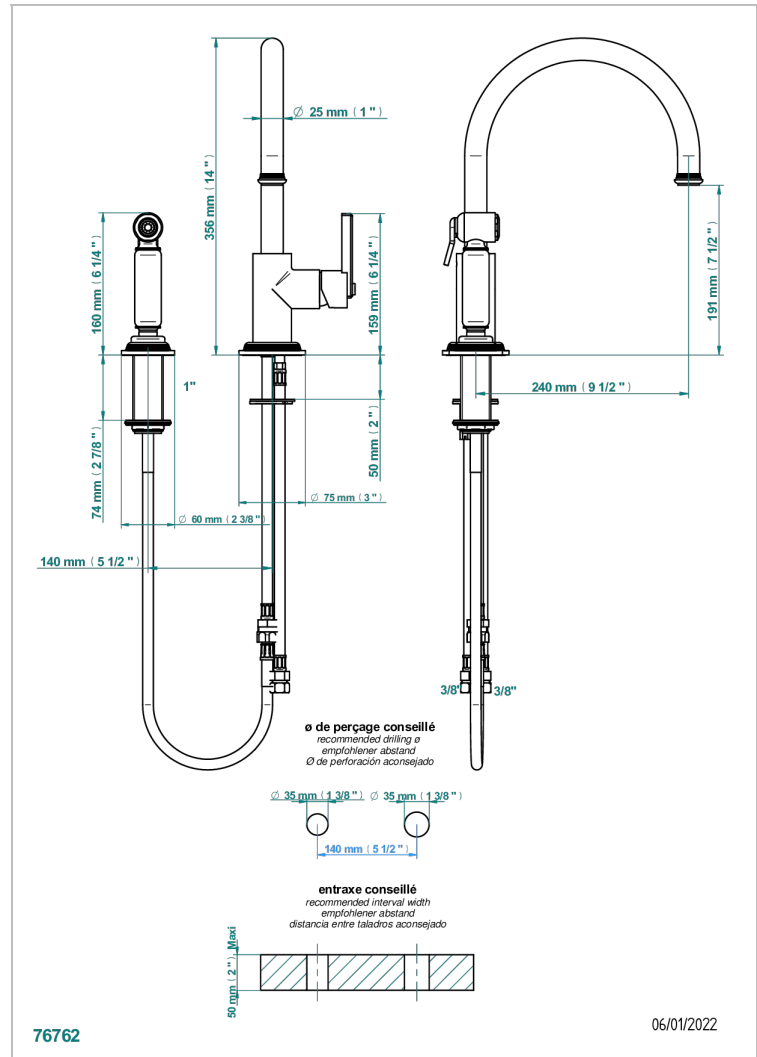

# WEST COAST BLACK ONYX WITH LEVER

U9F-6181N/D

Monomando de fregadero con caño giratorio y rociador lateral

## CARACTERÍSTICAS

- West Coast Black Onyx with lever
- Monomando de fregadero con caño giratorio y rociador lateral

Níquel viejo - H28  
Pvd blush - H62  
Pvd blush mate - H60  
Pvd color latón - H49  
Pvd color latón mate - H50  
Pvd color níquel - H55

Pvd color níquel mate - H56  
Pvd color oro - H52  
Pvd color oro mate - H53  
Pvd grafito - H64  
Pvd grafito mate - H65  
Pvd marrón bronce - F33