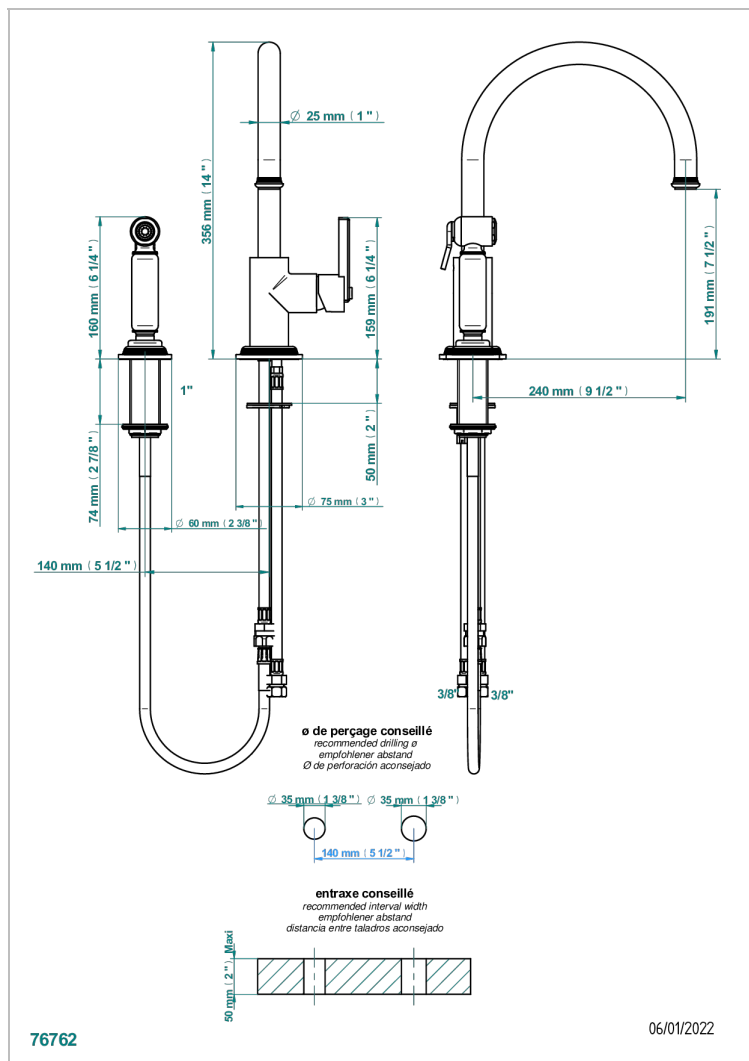

WEST COAST ONYX NOIR A MANETTES

U9F-6181N/D

Mitigeur d'évier avec bec orientable et douchette individuelle

CARACTÉRISTIQUES

- West Coast Onyx noir à manettes
- Mitigeur d'évier avec bec orientable et douchette individuelle

FINITIONS DISPONIBLES

Bronze clair - D01
Chromé - A02
Chromé mat - C02
Doré brillant - F01
Doré mat - F07
Laiton fumé naturel - A13

Nickel brillant - B01
Nickel mat - C01
Noir mat céramique - D30
Or pâle - F30
Or pâle mat - F31
Pvd blush - H62