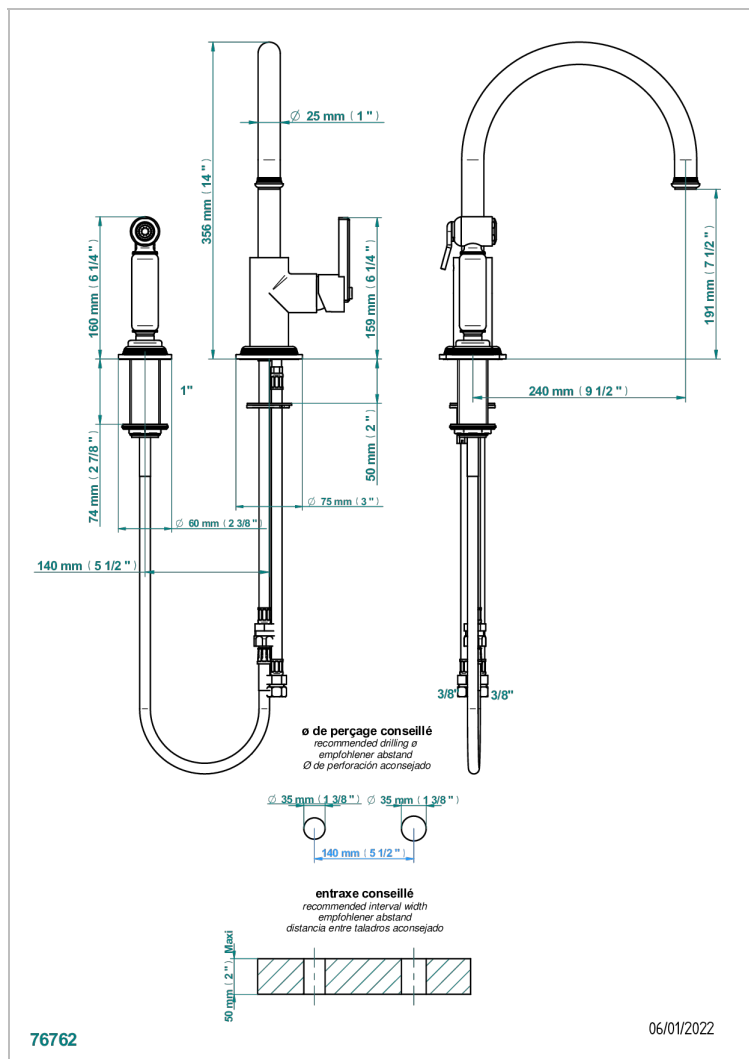

WEST COAST BLACK ONYX WITH LEVER

U9F-6181N/D

THG[®]
PARIS

Monomando de fregadero con caño giratorio y rociador lateral

76762

06/01/2022

CARACTERÍSTICAS

- West Coast Black Onyx with lever
- Monomando de fregadero con caño giratorio y rociador lateral

ACABADOS DISPONIBLES

Bronce claro - D01
Cerámica negra mate - D30
Cobre viejo mate - H07
Cromo - A02
Cromo mate - C02
Dorado - F01

Dorado mate - F07
Dorado pálido - F30
Dorado pálido mate (sin barniz) - F31
Natural smoked Brass - A13
Níquel - B01
Níquel mate - C01

Níquel viejo - H28
Pvd blush - H62
Pvd blush mate - H60
Pvd color latón - H49
Pvd color latón mate - H50
Pvd color níquel - H55

Pvd color níquel mate - H56
Pvd color oro - H52
Pvd color oro mate - H53
Pvd grafito - H64
Pvd grafito mate - H65
Pvd marrón bronce - F33

Pvd marrón bronce mate - F34
Pvd umber - H66
Pvd umber mate - H67